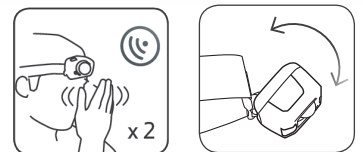

HEAD LITE A

Stirnlampe mit Batterien und Sensorsystem

Bei fast jeder Arbeitsaufgabe ist es praktisch für ein effizientes Arbeiten beide Hände frei zu haben. Die HEAD LITE A Stirnlampe wurde so entwickelt, dass sie diese notwendige und nützliche Arbeitsbeleuchtung leistet. HEAD LITE A ist kompakt gebaut, bequem zu tragen und das Schutzpolster verhindert Abdrücke auf der Stirn. Schon nach wenigen Minuten haben Sie vergessen, dass Sie eine Stirnlampe tragen. HEAD LITE A ist einfach zu bedienen und für alle möglichen Arbeitsaufgaben einsetzbar. Wasserdicht, IP54.

// Neue aktualisierte Version

Gegenüber dem vorigen Modell wurde die HEAD LITE A mit der hocheffizienten COB-LED-Technologie für superhelle Ausleuchtung des Arbeitsplatzes versehen. Die Leuchte wurde auch mit einer stufenlosen Dimmfunktion von 10 % bis 100 % aufgewertet, so dass die Lichtleistung für die jeweilige Arbeitsaufgabe eingestellt werden kann.

// Flexible Positionierung

Die Lampen lassen sich für den optimalen Beleuchtungswinkel leicht kippen.

// Berührungsloses Ein-/Aus-Sensorsystem

HEAD LITE A ist mit einem Sensorsystem versehen, womit die Leuchte sich einfach durch eine Handbewegung vor der Lampe ein- und ausschalten lässt. Damit können Sie sogar mit dicken und verschmutzten Handschuhen die Lampe berührungslos ein- und ausschalten. Die Handbewegung muss zweimal ausgeführt werden, um unbeabsichtigtes Einschalten zu verhindern. Auch wenn Sie die Betriebsdauer verlängern möchten ist es bequem, dass die Leuchte einfach auszuschalten ist. Oder Sie vermeiden durch schnelles Ausschalten Ihre Kollegen in der Nähe zu blenden.