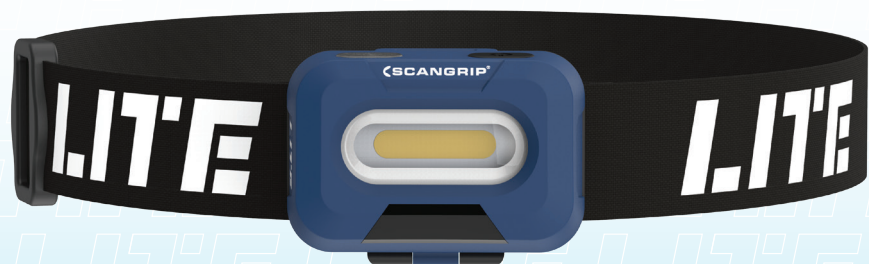

HEAD LITE A

Stirnlampe mit Batterien und Sensorsystem

Bei fast jeder Arbeitsaufgabe ist es praktisch für ein effizientes Arbeiten beide Hände frei zu haben. Die HEAD LITE A Stirnlampe wurde so entwickelt, dass sie diese notwendige und nützliche Arbeitsbeleuchtung leistet. HEAD LITE A ist kompakt gebaut, bequem zu tragen und das Schutzpolster verhindert Abdrücke auf der Stirn. Schon nach wenigen Minuten haben Sie vergessen, dass Sie eine Stirnlampe tragen. HEAD LITE A ist einfach zu bedienen und für alle möglichen Arbeitsaufgaben einsetzbar. Wasserdicht, IP54.

// Neue aktualisierte Version

Gegenüber dem vorigen Modell wurde die HEAD LITE A mit der hocheffizienten COB-LED-Technologie für superhelle Ausleuchtung des Arbeitsplatzes versehen. Die Leuchte wurde auch mit einer stufenlosen Dimmfunktion von 10 % bis 100 % aufgewertet, so dass die Lichtleistung für die jeweilige Arbeitsaufgabe eingestellt werden kann.

// Flexible Positionierung

Die Lampen lassen sich für den optimalen Beleuchtungswinkel leicht kippen.

// Berührungsloses Ein-/Aus-Sensorsystem

HEAD LITE A ist mit einem Sensorsystem versehen, womit die Leuchte sich einfach durch eine Handbewegung vor der Lampe ein- und ausschalten lässt. Damit können Sie sogar mit dicken und verschmutzten Handschuhen die Lampe berührungslos ein- und ausschalten. Die Handbewegung muss zweimal ausgeführt werden, um unbeabsichtigtes Einschalten zu verhindern. Auch wenn Sie die Betriebsdauer verlängern möchten ist es bequem, dass die Leuchte einfach auszuschalten ist. Oder Sie vermeiden durch schnelles Ausschalten Ihre Kollegen in der Nähe zu blenden.

Stepless dimmer
10-100%

DESIGNED BY
SCANGRIP
IN DENMARK

TECHNISCHE ANGABEN

COB LED
25-250 Lux@0,5 m
15-150 Lumen
127lm/W
Betriebsdauer 6-60 Std.
Einschl. 3xAAA/1,5 V Alkaline
IP54
100 g
70 x 35 x 40 mm

HEAD LITE A