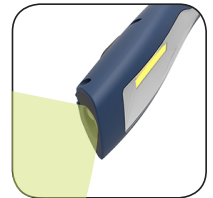

MINI MAG PRO

Kleine Akku LED-Arbeitsleuchte

ORIGINAL
SCANGRIP

SINCE 1906

MINI MAG PRO ist eine Taschenformat-Ausgabe der beliebten Verkaufsschlager MAG mit bedeutend höherer Lichtleistung, verbessertem Akku und noch mehr Funktionen.

Die MINI MAG PRO-Leuchte ersetzt MINI MAG (03.5403) und wird mit einer stufenlosen Dimmfunktion von 10 % bis 100 % aufgewertet. Im Vergleich zu dem Vorgänger MINI MAG wurde der Lichtstrom verdoppelt und die IP-Schutzart wurde auf 54 erhöht. Neues Design mit Batterieanzeige vorne. Die MINI MAG PRO ist eine extrem kräftige Akku-Arbeitsleuchte und Taschenlampe in Einer mit der modernsten Hochleistungs-LED-Technologie.

Das moderne Design der MINI MAG PRO bietet einen ergonomischen und benutzerfreundlichen Griff und mit dem starken eingebauten Magneten und dem einziehbaren Haken kann man die Leuchte überall platzieren. Der flexible Leuchtenkopf ist bis 180° schwenkbar.

- Klein und handlich
- Stufenlose Dimmfunktion
- Neue Akku-Technologie
- Batterieanzeige vorne
- Entwickelt für Profis
- Einfaches Aufladen durch USB-Kabel

TECHNISCHE DATEN

COB LED
35-350 Lux@0,5m / Spotlicht: 700 Lux@0,5 m
20-200 Lumen / Spot: 80 Lumen
2-20 Std. Betriebsdauer / Spot: 3 Std.
3 Std. Ladedauer
Ladespannung 5 V DC 1 A
3,7 V / 1200 mAh Li-ion
IP54
157 g

DESIGNED BY
SCANGRIP
IN DENMARK

EU DESIGN PATENT
NO. 3457038

Stepless dimmer
10-100%

MINI MAG PRO

Art. no. 03.5692

Exkl. Ladegerät