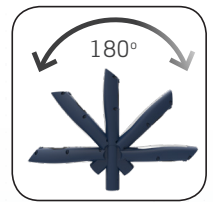

MINI MAG PRO

Kleine Akku LED-Arbeitsleuchte

ORIGINAL
SCANGRIP

SINCE 1906

MINI MAG PRO ist eine Taschenformat-Ausgabe der beliebten Verkaufsschlager MAG mit bedeutend höherer Lichtleistung, verbessertem Akku und noch mehr Funktionen.

Die MINI MAG PRO-Leuchte ersetzt MINI MAG (03.5403) und wird mit einer stufenlosen Dimmfunktion von 10 % bis 100 % aufgewertet. Im Vergleich zu dem Vorgänger MINI MAG wurde der Lichtstrom verdoppelt und die IP-Schutzart wurde auf 54 erhöht. Neues Design mit Batterieanzeige vorne. Die MINI MAG PRO ist eine extrem kräftige Akku-Arbeitsleuchte und Taschenlampe in Einer mit der modernsten Hochleistungs-LED-Technologie.

Das moderne Design der MINI MAG PRO bietet einen ergonomischen und benutzerfreundlichen Griff und mit dem starken eingebauten Magneten und dem einziehbaren Haken kann man die Leuchte überall platzieren. Der flexible Leuchtenkopf ist bis 180° schwenkbar.

- Klein und handlich
- Stufenlose Dimmfunktion
- Neue Akku-Technologie
- Batterieanzeige vorne
- Entwickelt für Profis
- Einfaches Aufladen durch USB-Kabel

TECHNISCHE DATEN

COB LED
35-350 Lux@0,5m / Spotlicht: 700 Lux@0,5 m
20-200 Lumen / Spot: 80 Lumen
2-20 Std. Betriebsdauer / Spot: 3 Std.
3 Std. Ladedauer
Ladespannung 5 V DC 1 A
3,7 V / 1200 mAh Li-ion
IP54
157 g

DESIGNED BY
SCANGRIP
IN DENMARK

EU DESIGN PATENT
NO. 3457038

Stepless dimmer
10-100%

MINI MAG PRO

Art. no. 03.5692

Exkl. Ladegerät