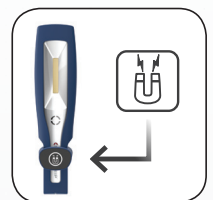

MINI MAG PRO

Kleine Akku LED-Arbeitsleuchte

ORIGINAL
SCANGRIP

SINCE 1906

MINI MAG PRO ist eine Taschenformat-Ausgabe der beliebten Verkaufsschlager MAG mit bedeutend höherer Lichtleistung, verbessertem Akku und noch mehr Funktionen.

Die MINI MAG PRO-Leuchte ersetzt MINI MAG (03.5403) und wird mit einer stufenlosen Dimmfunktion von 10 % bis 100 % aufgewertet. Im Vergleich zu dem Vorgänger MINI MAG wurde der Lichtstrom verdoppelt und die IP-Schutzart wurde auf 54 erhöht. Neues Design mit Batterieanzeige vorne. Die MINI MAG PRO ist eine extrem kräftige Akku-Arbeitsleuchte und Taschenlampe in Einer mit der modernsten Hochleistungs-LED-Technologie.

Das moderne Design der MINI MAG PRO bietet einen ergonomischen und benutzerfreundlichen Griff und mit dem starken eingebauten Magneten und dem einziehbaren Haken kann man die Leuchte überall platzieren. Der flexible Leuchtenkopf ist bis 180° schwenkbar.

- Klein und handlich
- Stufenlose Dimmfunktion
- Neue Akku-Technologie
- Batterieanzeige vorne
- Entwickelt für Profis
- Einfaches Aufladen durch USB-Kabel

TECHNISCHE DATEN

COB LED
35-350 Lux@0,5m / Spotlicht: 700 Lux@0,5 m
20-200 Lumen / Spot: 80 Lumen
2-20 Std. Betriebsdauer / Spot: 3 Std.
3 Std. Ladedauer
Ladespannung 5 V DC 1 A
3,7 V / 1200 mAh Li-ion
IP54
157 g

DESIGNED BY
SCANGRIP
IN DENMARK

EU DESIGN PATENT
NO. 3457038

Stepless dimmer
10-100%

MINI MAG PRO

Art. no. 03.5692

Exkl. Ladegerät