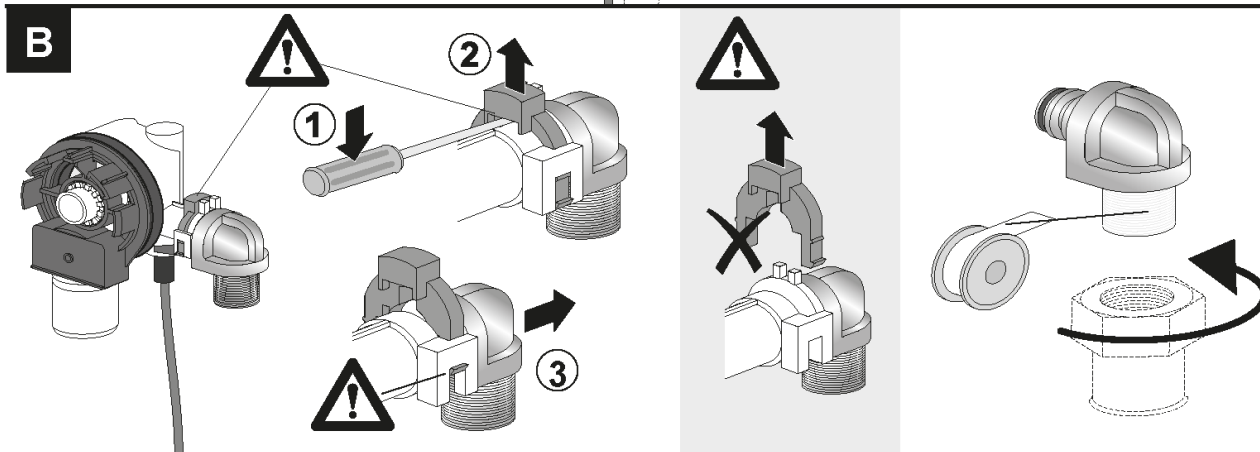

# Montageanleitung

## Ab- und Überlaufgarnitur „Luxus“ mit Wassereinlauf und Perlator