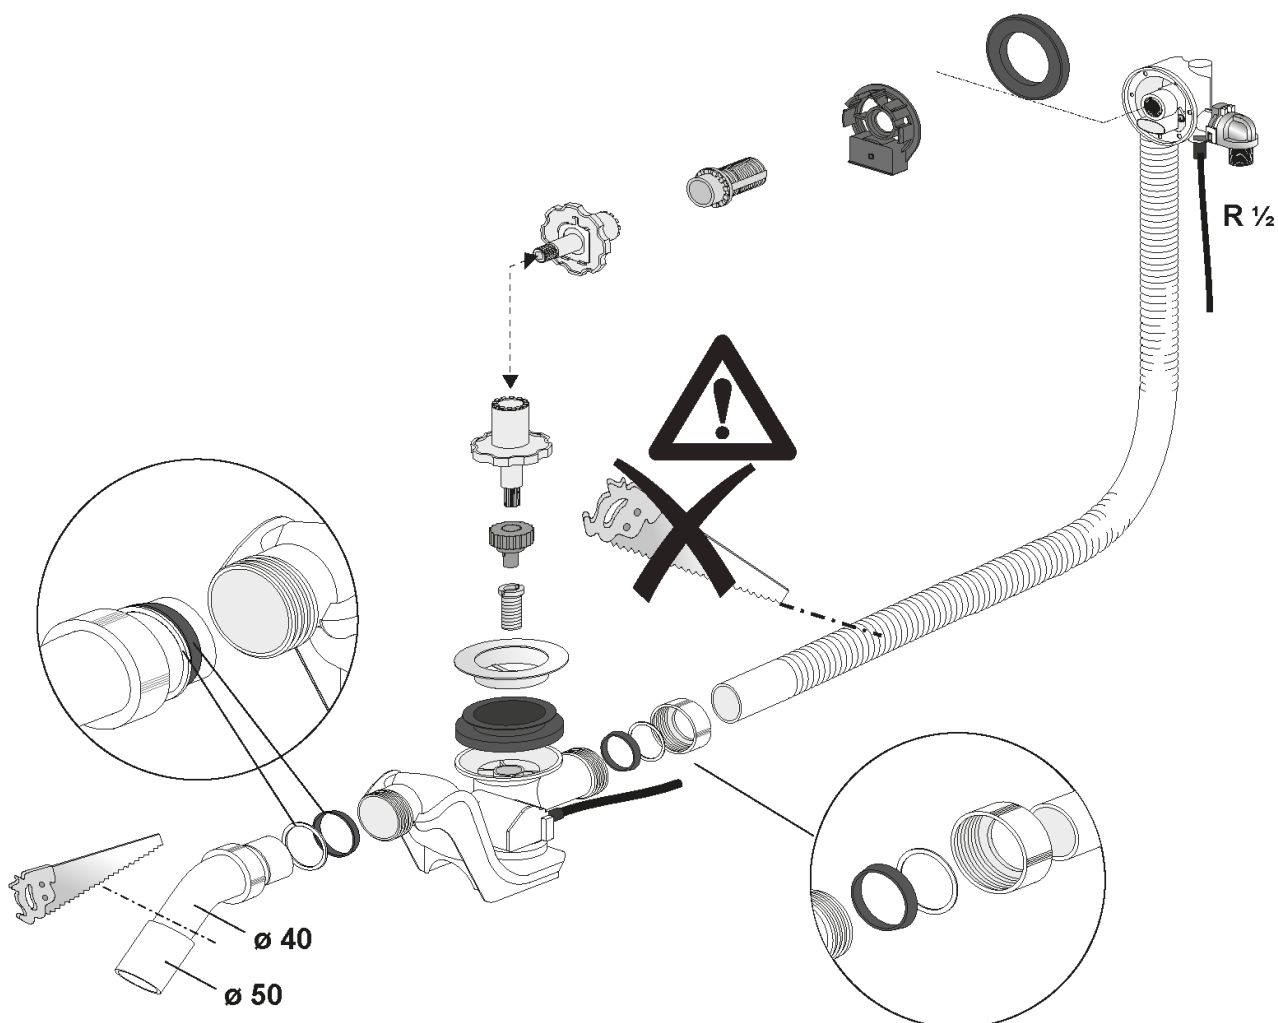

# Montageanleitung

## Ab- und Überlaufgarnitur „Luxus“ mit Wassereinlauf und Perlator