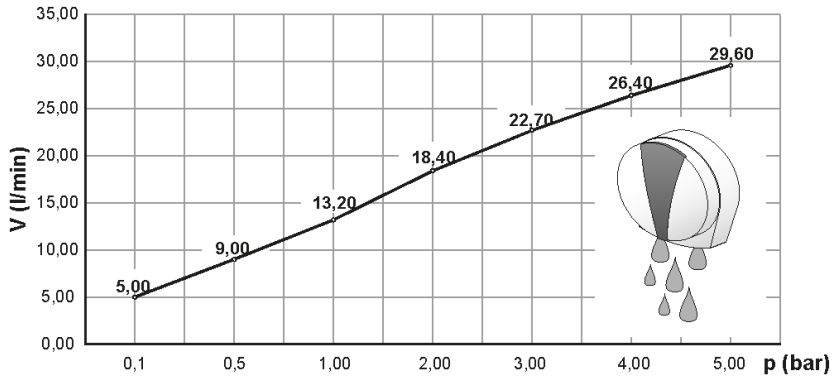

Montageanleitung

Ab- und Überlaufgarnitur „Luxus“ mit Wassereinlauf und Perlator