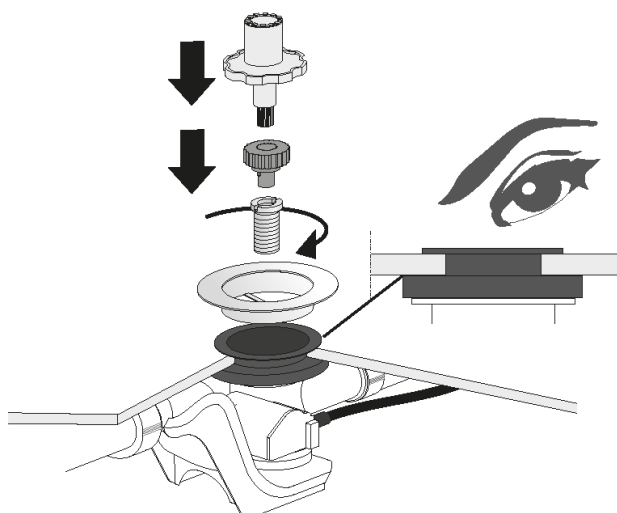

Montageanleitung

Ab- und Überlaufgarnitur „Luxus“ mit Wassereinlauf und Perlator