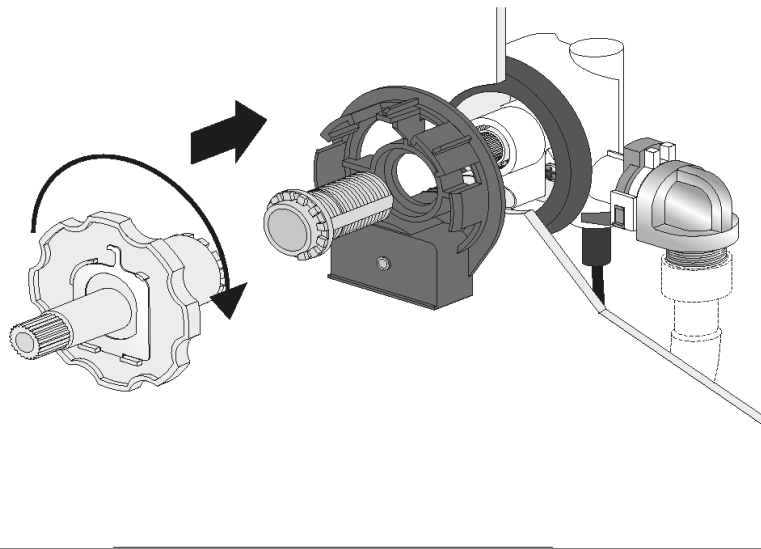

Montageanleitung

Ab- und Überlaufgarnitur „Luxus“ mit Wassereinlauf und Perlator