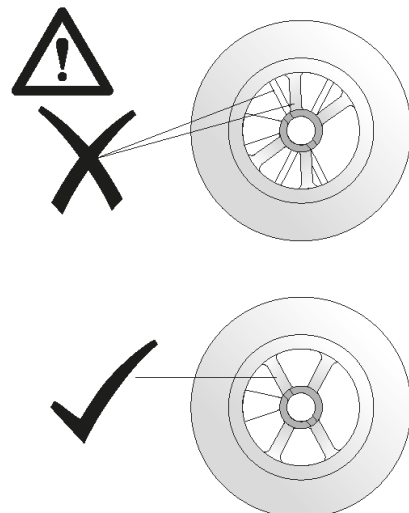

Montageanleitung

Ab- und Überlaufgarnitur „Luxus“ mit Wassereinlauf und Perlator