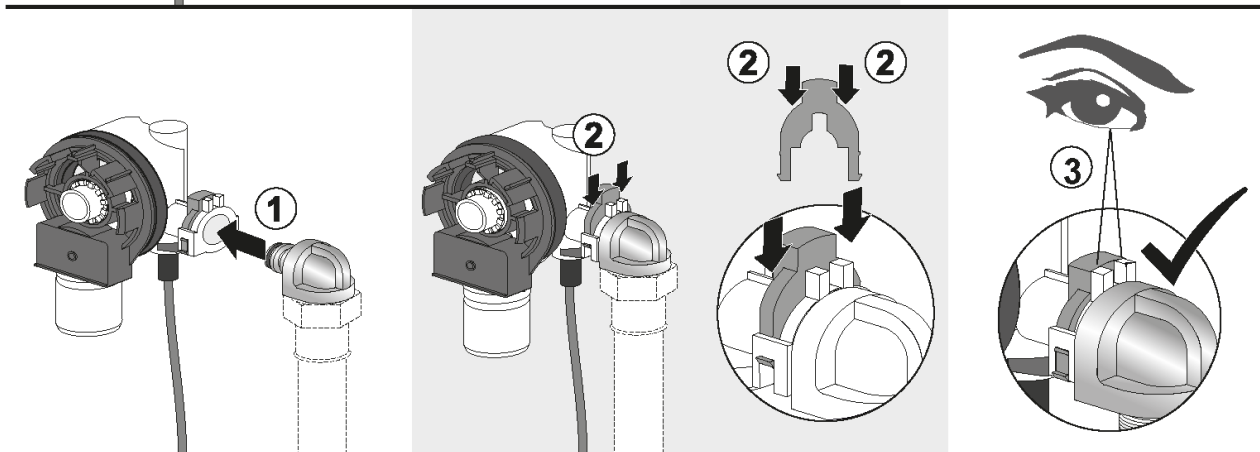

Montageanleitung

Ab- und Überlaufgarnitur „Luxus“ mit Wassereinlauf und Perlator