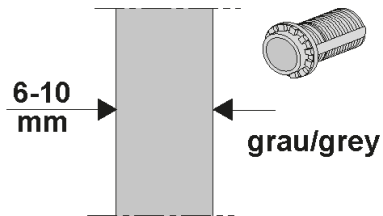

Montageanleitung

Ab- und Überlaufgarnitur „Luxus“ mit Wassereinlauf und Perlator