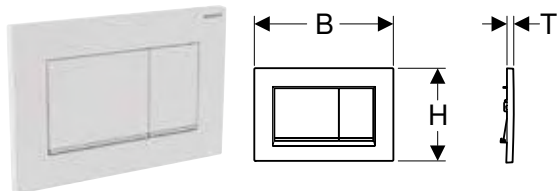

Geberit Betätigungsplatte Sigma30, für 2-Mengen-Spülung

Verwendungszwecke

- Zur Spülauslösung bei Geberit Sigma UP-Spülkästen

Technische Daten

Betätigungskraft	< 20 N
------------------	--------

Eigenschaften

- Betätigung von vorne
- Drückerstangen schalldämmend, werkzeuglose Schnelleinstellung

Lieferumfang

- Befestigungsrahmen
- 2 Distanzbolzen
- 2 Drückerstangen

Art.-Nr.	Farbe / Oberfläche	Werkstoff	B [cm]	H [cm]	T [cm]	VE3 [St.]	VE2 [St.]	VE1 [St.]
115.883.01.1	Platte und Tasten: weiß matt lackiert, easy-to-clean-beschichtet Designstreifen: weiß	Kunststoff	24,6	16,4	1,2		10	1
115.883.11.1	Platte und Tasten: weiß Designstreifen: weiß matt	Kunststoff	24,6	16,4	1,2		10	1
115.883.14.1	Platte und Tasten: schwarz matt lackiert, easy-to-clean-beschichtet Designstreifen: hochglanz-verchromt	Kunststoff	24,6	16,4	1,2			1
115.883.16.1	Platte und Tasten: schwarz matt lackiert, easy-to-clean-beschichtet Designstreifen: schwarz	Kunststoff	24,6	16,4	1,2		10	1
115.883.DW.1	Platte und Tasten: schwarz Designstreifen: schwarz matt	Kunststoff	24,6	16,4	1,2		10	1
115.883.JQ.1	Platte und Tasten: mattchrom-lackiert, easy-to-clean-beschichtet Designstreifen: hochglanz-verchromt	Kunststoff	24,6	16,4	1,2			1
115.883.JT.1	Platte und Tasten: weiß matt lackiert, easy-to-clean-beschichtet Designstreifen: hochglanz-verchromt	Kunststoff	24,6	16,4	1,2			1
115.883.KH.1	Platte und Tasten: hochglanz-verchromt Designstreifen: mattverchromt	Kunststoff	24,6	16,4	1,2	180	10	1
115.883.KJ.1	Platte und Tasten: weiß Designstreifen: hochglanz-verchromt	Kunststoff	24,6	16,4	1,2	180	10	1
115.883.KK.1	Platte und Tasten: weiß Designstreifen: vergoldet	Kunststoff	24,6	16,4	1,2	180	10	1
115.883.KM.1	Platte und Tasten: schwarz Designstreifen: hochglanz-verchromt	Kunststoff	24,6	16,4	1,2	180	10	1