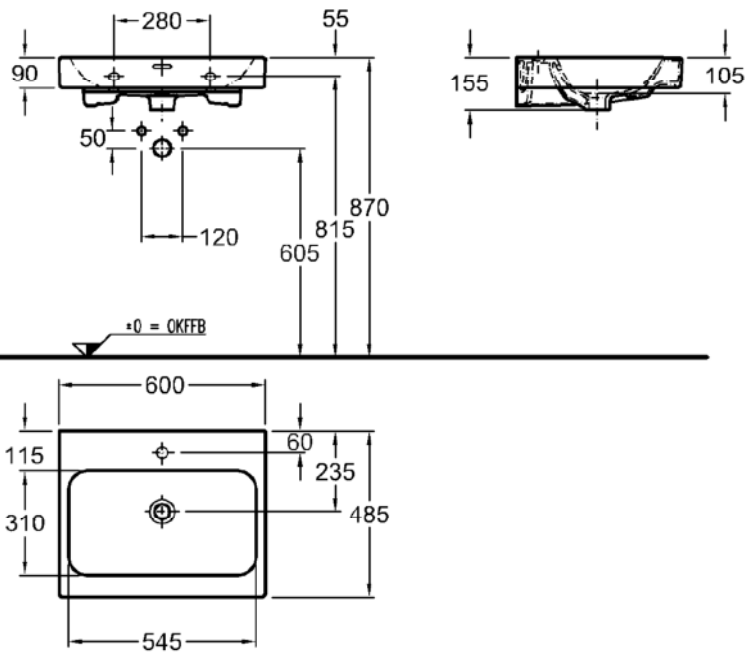

Bad-Serie

iCon

Modell:

Waschtisch

CE, DIN EN 14688, EN 31
mit keramischem Überlauf

Modell-Nr.:

124060 mit Hahnloch
124063 ohne Hahnloch

Maße:

600 x 485 mm

Material:

Keralith (Feinfeuerton)

Gewicht:

17,0 kg

Kombinierbarkeit: mit **Waschtischunter-**

schränken, Modell-Nr.
840260, 840261, 840262,
840360, 840361, 840362,
der Bad-Serie iCon.