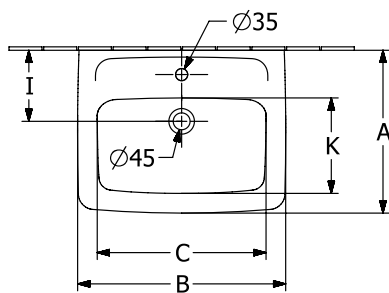

WASCHBECKEN NEWO

PRODUKTINFORMATION

1. POSITION

| | |
|--------------------------------|--|
| Artikelnummer | 4A926001 |
| Artikeltitel | Villeroy & Boch Newo Waschbecken, 600 x 470 x 175 mm, Weiß Alpin, mit Überlauf, ungeschliffen |
| Produktbezeichnung | Waschbecken |
| Kollektion | Newo |
| Montage / Montagetyp | Wandmontage |
| Lieferumfang | 1 x Waschbecken |
| Länge in mm | 470 |
| Breite in mm | 600 |
| Höhe in mm | 175 |
| Innentiefe in mm | 125 |
| Gewicht in kg | 18,40 |
| Anzahl Hahnloch durchgestochen | 1 |
| Position Lochbohrung | mittleres Hahnloch durchgestochen |
| Express Delivery | Nein |
| Geeignet für | 1-Loch Armatur |
| Mit Überlauf | Ja |
| EAN Nummer | 4062373894071 |
| Verfügbarkeit Hinweis | Die NEWO Komplettbadkollektion finden Sie bei ausgewählten Großhandelspartnern. Mehr Informationen unter pro.villeroy-boch.com/newo |

FARBE

FARBBEZEICHNUNG

Weiß Alpin

TECHNISCHE ZEICHNUNGEN

4A926001

| | A | B | C | F | H | I | K | N |
|---------|-----|-----|-----|-----|-----|-----|-----|-----|
| 4A92 55 | 440 | 550 | 455 | 790 | 680 | 205 | 250 | 125 |
| 4A92 60 | 470 | 600 | 495 | 800 | 680 | 205 | 275 | 125 |
| 4A92 65 | 470 | 650 | 555 | 790 | 675 | 210 | 275 | 130 |