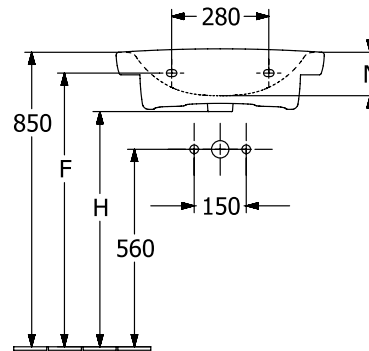

WASCHBECKEN NEWO

PRODUKTINFORMATION

1. POSITION

| | |
|--------------------------------|--|
| Artikelnummer | 4A926001 |
| Artikeltitel | Villeroy & Boch Newo Waschbecken, 600 x 470 x 175 mm, Weiß Alpin, mit Überlauf, ungeschliffen |
| Produktbezeichnung | Waschbecken |
| Kollektion | Newo |
| Montage / Montagetyp | Wandmontage |
| Lieferumfang | 1 x Waschbecken |
| Länge in mm | 470 |
| Breite in mm | 600 |
| Höhe in mm | 175 |
| Innentiefe in mm | 125 |
| Gewicht in kg | 18,40 |
| Anzahl Hahnloch durchgestochen | 1 |
| Position Lochbohrung | mittleres Hahnloch durchgestochen |
| Express Delivery | Nein |
| Geeignet für | 1-Loch Armatur |
| Mit Überlauf | Ja |
| EAN Nummer | 4062373894071 |
| Verfügbarkeit Hinweis | Die NEWO Komplettbadkollektion finden Sie bei ausgewählten Großhandelspartnern. Mehr Informationen unter pro.villeroy-boch.com/newo |

FARBE

FARBBEZEICHNUNG

Weiß Alpin

TECHNISCHE ZEICHNUNGEN

4A926001

| | A | B | C | F | H | I | K | N |
|---------|-----|-----|-----|-----|-----|-----|-----|-----|
| 4A92 55 | 440 | 550 | 455 | 790 | 680 | 205 | 250 | 125 |
| 4A92 60 | 470 | 600 | 495 | 800 | 680 | 205 | 275 | 125 |
| 4A92 65 | 470 | 650 | 555 | 790 | 675 | 210 | 275 | 130 |