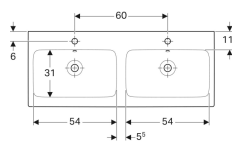

Geberit iCon Doppelwaschtisch

Beispielbild

Eigenschaften

- Unterbaufähig

Technische Daten

Werkstoff

Sanitärkeramik

Art.-Nr.	Farbe / Oberfläche	Hahnloch	Überlauf	B	H	T
124120000	weiß	mittig	sichtbar	120 cm	16 cm	48.5 cm
124120600	weiß / KeraTect	mittig	sichtbar	120 cm	16 cm	48.5 cm