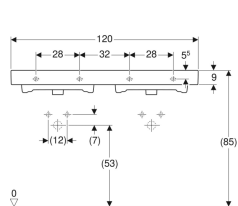

Geberit iCon Doppelwaschtisch

Beispielbild

Eigenschaften

- Unterbaufähig

Technische Daten

Werkstoff

Sanitärkeramik

Art.-Nr.	Farbe / Oberfläche	Hahnloch	Überlauf	B	H	T
124120000	weiß	mittig	sichtbar	120 cm	16 cm	48.5 cm
124120600	weiß / KeraTect	mittig	sichtbar	120 cm	16 cm	48.5 cm