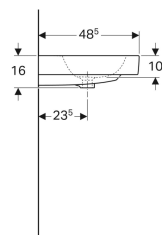

Geberit iCon Doppelwaschtisch

Beispielbild

Eigenschaften

- Unterbaufähig

Technische Daten

Werkstoff

Sanitärkeramik

Art.-Nr.	Farbe / Oberfläche	Hahnloch	Überlauf	B	H	T
124120000	weiß	mittig	sichtbar	120 cm	16 cm	48.5 cm
124120600	weiß / KeraTect	mittig	sichtbar	120 cm	16 cm	48.5 cm