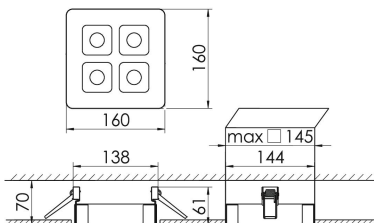

### MIREFA-EDQ-2X2 NDFWS840MRG0150

Quadratisches Einbaudownlight direkt strahlend. Leuchte aus Stahlblech, Farbe weiß (...FWS...) bzw. schwarz (...FSW...), pulverbeschichtet. Einfache Montage über Federklammern. Die Lichtauskopplung der LED-Mid-Power-Arrays erfolgt über quadratische Minirefektoren, Hochglanz bedampft für maximalen Sehkomfort. Breitstrahlende Lichtverteilung.

Maße [mm]									Gew. [kg]	Lichttechnische Daten		
L	L1	B	B1	BA max	BA min	H	H4	HE		UGR längs	UGR quer	Wirkungsgrad
160	200	160	75	150	145	60	32	70	1,0	18.3	18.4	100.0 %