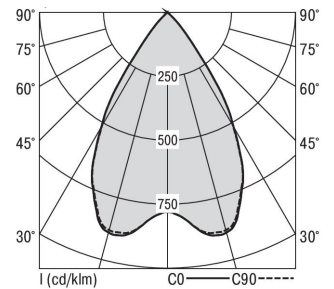

### MIREFA-EDQ-2X2 NDFWS840MRG0150

Quadratisches Einbaudownlight direkt strahlend. Leuchte aus Stahlblech, Farbe weiß (...FWS...) bzw. schwarz (...FSW...), pulverbeschichtet. Einfache Montage über Federklammern. Die Lichtauskopplung der LED-Mid-Power-Arrays erfolgt über quadratische Minirefektoren, Hochglanz bedampft für maximalen Sehkomfort. Breitstrahlende Lichtverteilung.

Maße [mm]									Gew. [kg]	Lichttechnische Daten		
L	L1	B	B1	BA max	BA min	H	H4	HE		UGR längs	UGR quer	Wirkungsgrad
160	200	160	75	150	145	60	32	70	1,0	18.3	18.4	100.0 %