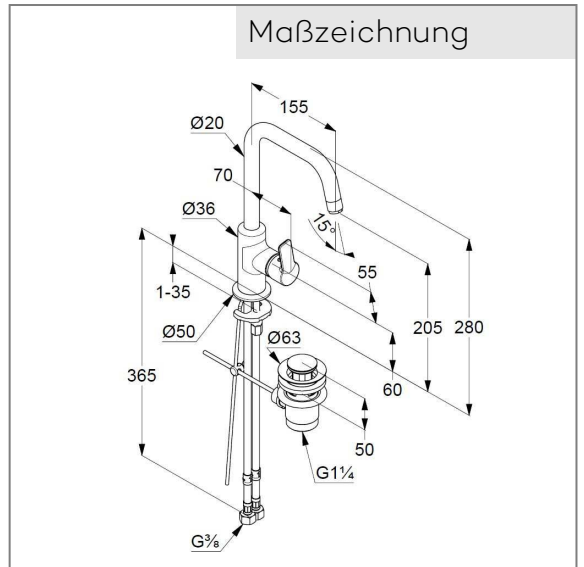

Technische Daten

Produkt: KLUDI PURE&EASY
Waschtisch-Einhandmischer, DN 15

Artikel-Nr.: 370230565

Oberfläche: 05 chrom

Artikeltext

Hersteller KLUDI GmbH & Co. KG
Typ: KLUDI PURE&EASY
Waschtisch-Einhandmischer,
DN 15/ PN 10
Art. Nr. 370230565
Waschtisch-Armatur
Einhebelmischer
Einlochmontage
geschlossener Hebel, Metall
seitliche Betätigung
Strahlregler M18 PCA
Keramik-Kartusche
Durchflussmenge bei 3 bar = 5 l/ min.
schwenkbarer Auslauf (360°)
flexible Druckschläuche G 3/8 DVGW zugelassen
Schnell-Montagesystem
Ablaufgarnitur G 1 1/4" aus Metall

Produktabbildung

Maßzeichnung

Durchflussdiagramm