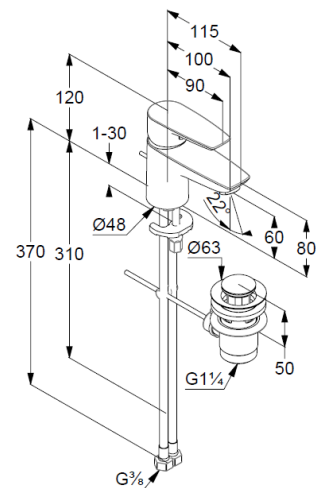

Einlochmontage

geschlossener Hebel, Metall

Strahlregler M24

Keramik-Kartusche mit Heißwasserbegrenzung

Durchflussmenge bei 3 bar = 7 l/ min.

flexible Druckschläuche G 3/8 DVGW zugelassen

Schnell-Montagesystem

Ablaufgarnitur G 1 1/4" aus Metall

Produktabbildung

Maßzeichnung

Durchflussdiagramm