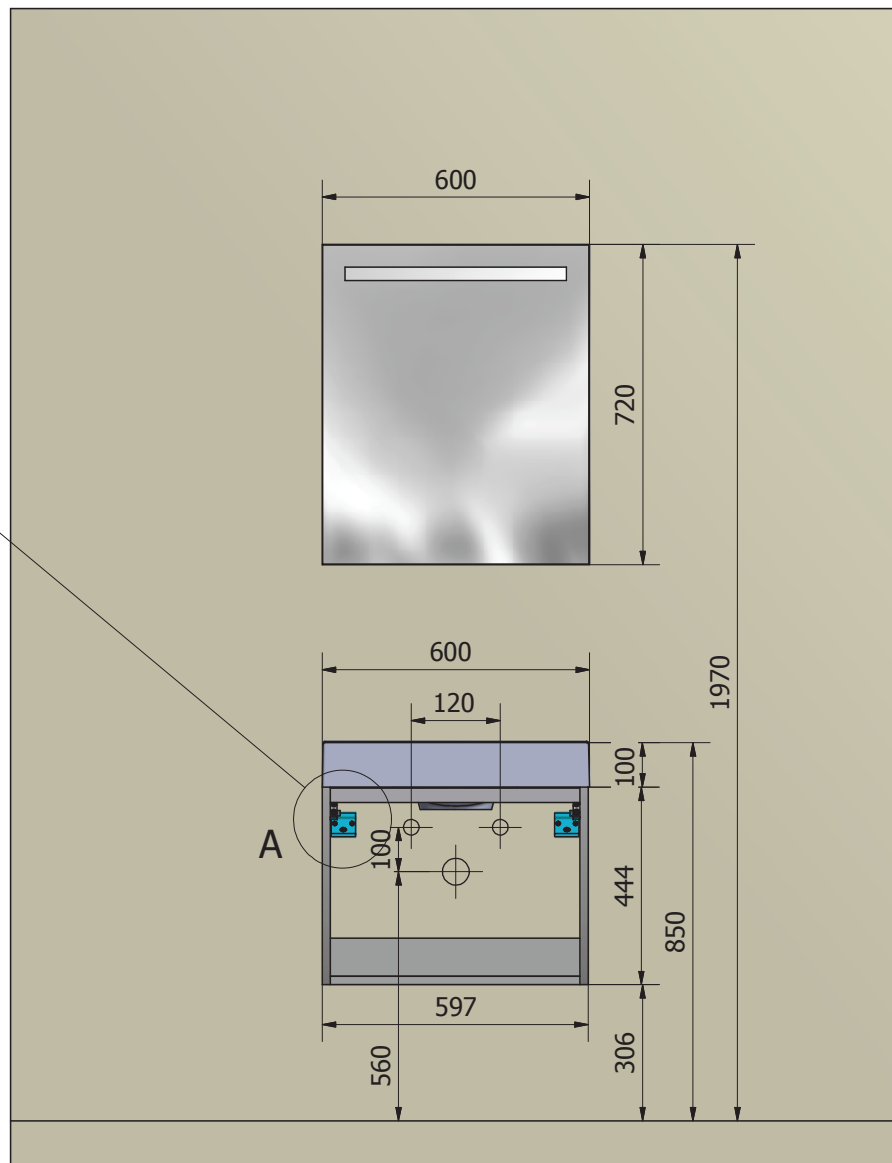

DETTAGLIO A

Crt.	Articolo	Descrizione	Peso	Qtà.
1	L930	Base Portalavabo con 2 Cassetti L.597 H.444 P.500	13,309 kg	1
2	A136	LAVABO "NADJA" L. 600 P.500 H.100	8,002 kg	1
3	S206	SPECCHIERA FILO LUCIDO L.600 H.720 CON LUCE NEON	2,065 kg	1