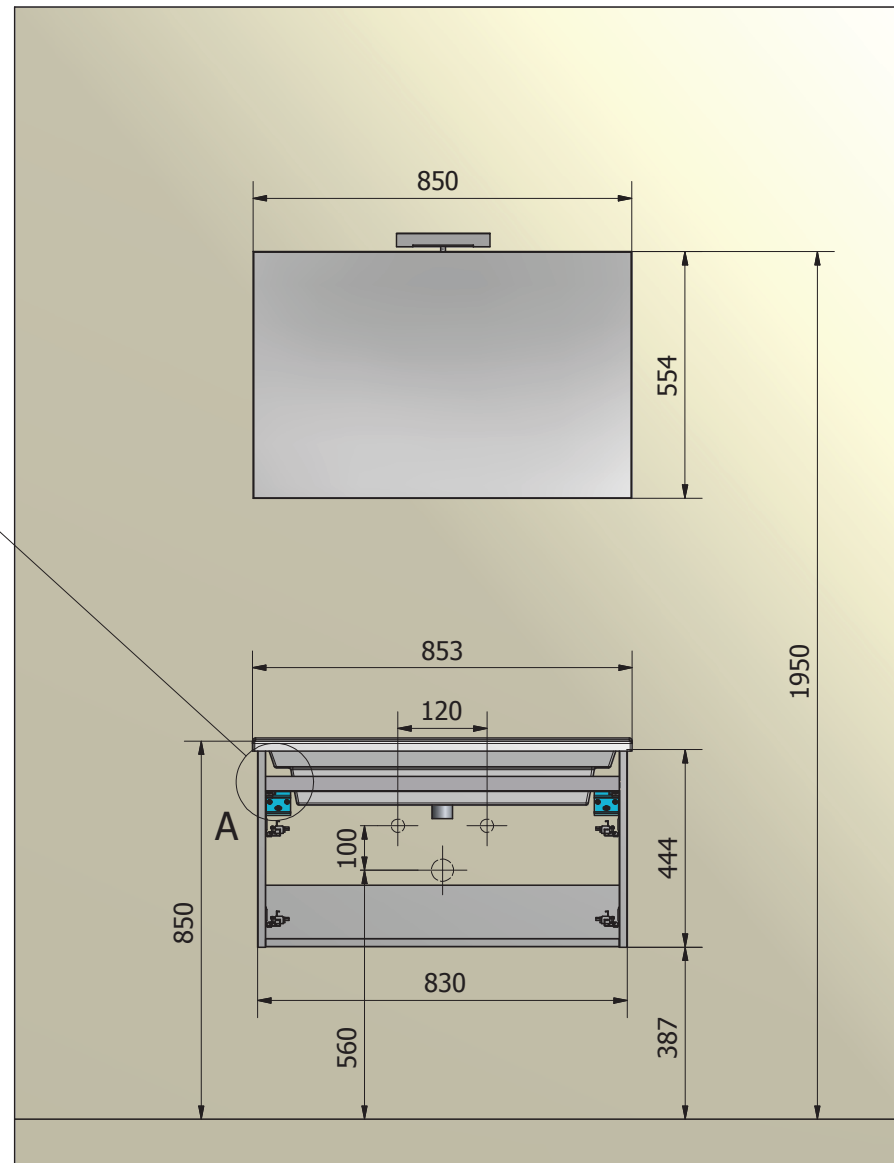

DETTAGLIO A

Crt.	Articolo	Descrizione	Peso	Qtà.
1	L818	BASE PORTALAVABO 2CASS. L.830 H.444 P.445	16,747 kg	1
2	A031	LAVABO CERAMICA BIANCA L.853 P.455 H.22	27,181 kg	1
3	S078	SPECCHIERA FILO LUCIDO L.900 H.720 CON FARETTO ALOGENO 230V/60W	2,422 kg	1