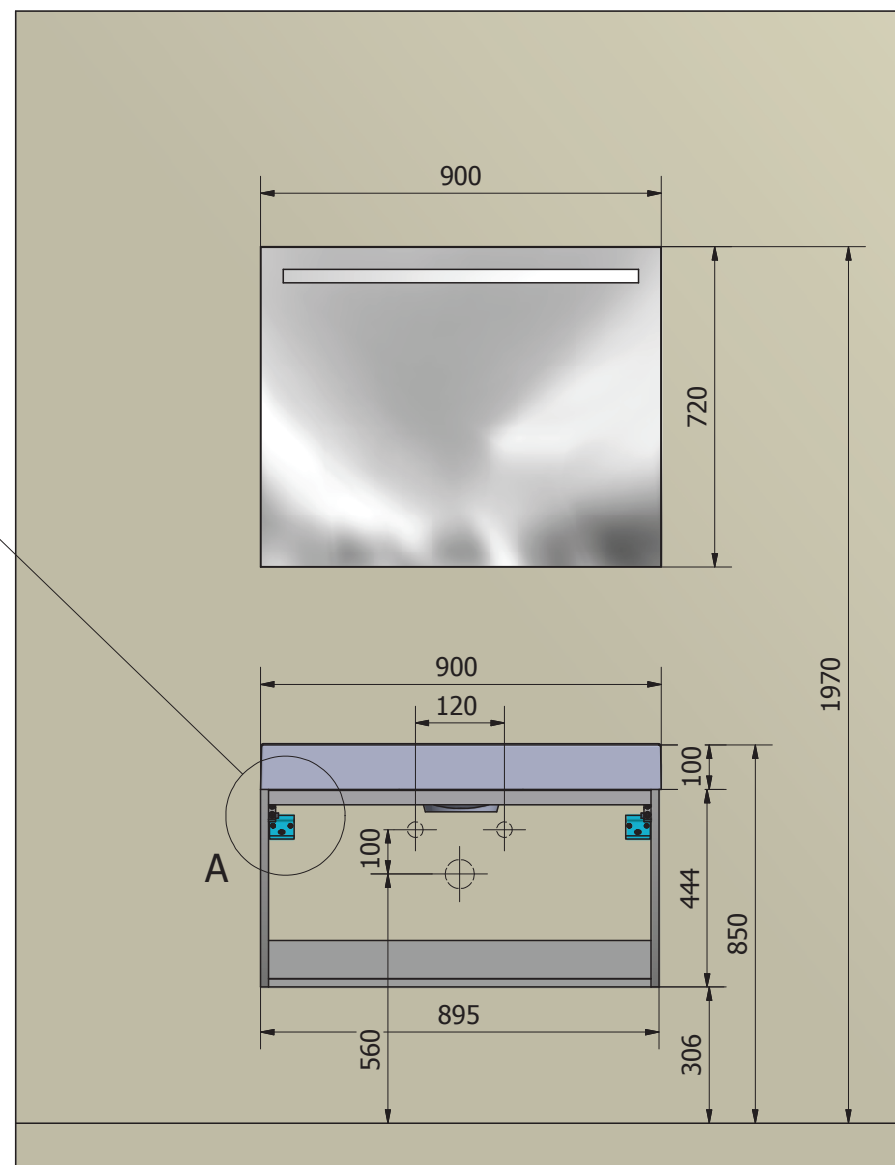

DETTAGLIO A

Crt.	Articolo	Descrizione	Peso	Qtà.
1	L931	Base PortLavabo con 2 Cassetti L.895 H.444 P.500	17,192 kg	1
2	S209	SPECCHIERA FILO LUCIDO L.900 H.720 CON LUCE NEON	2,778 kg	1
3	A139	LAVABO "NADJA" L. 900 P.500 H.100	10,675 kg	1