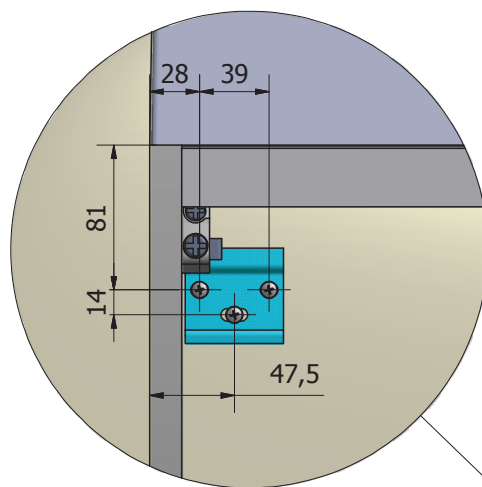

DETTAGLIO A

Crt.	Articolo	Descrizione	Peso	Qtà.
1	L931	Base PortLavabo con 2 Cassetti L.895 H.444 P.500	17,192 kg	1
2	S209	SPECCHIERA FILO LUCIDO L.900 H.720 CON LUCE NEON	2,778 kg	1
3	A139	LAVABO "NADJA" L. 900 P.500 H.100	10,675 kg	1