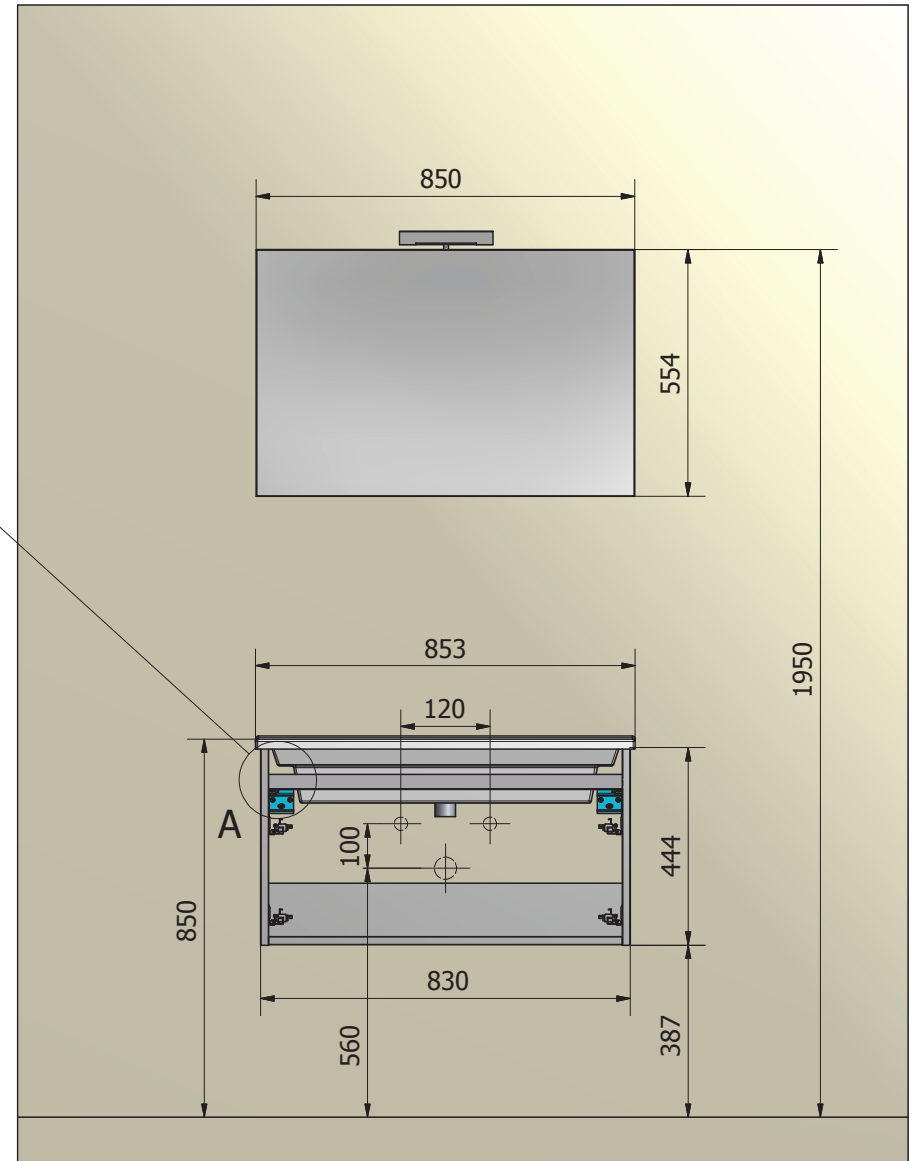

DETTAGLIO A

Crt.	Articolo	Descrizione	Peso	Qtà.
1	L818	BASE PORTALAVABO 2CASS. L.830 H.444 P.445	16,747 kg	1
2	A031	LAVABO CERAMICA BIANCA L.853 P.455 H.22	27,181 kg	1
3	S078	SPECCHIERA FILO LUCIDO L.900 H.720 CON FARETTO ALOGENO 230V/60W	2,422 kg	1