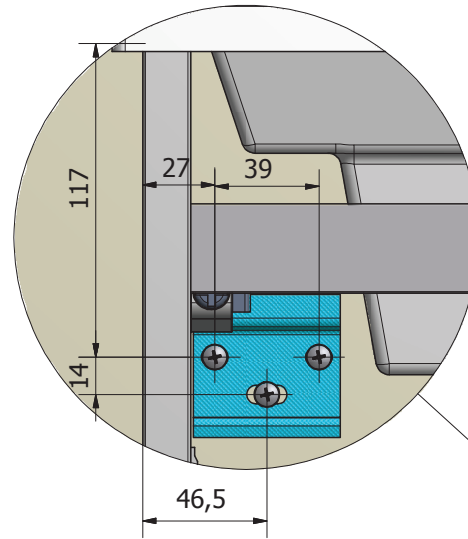

DETTAGLIO A

Crt.	Articolo	Descrizione	Peso	Qtà.
1	L818	BASE PORTALAVABO 2CASS. L.830 H.444 P.445	16,747 kg	1
2	A031	LAVABO CERAMICA BIANCA L.853 P.455 H.22	27,181 kg	1
3	S078	SPECCHIERA FILO LUCIDO L.900 H.720 CON FARETTO ALOGENO 230V/60W	2,422 kg	1