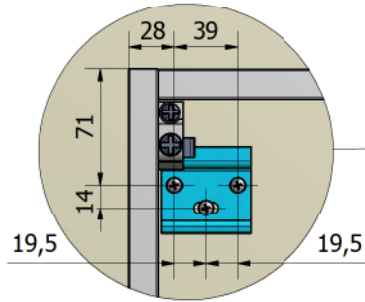

DETTAGLIO B

DETTAGLIO A

Crt.	Articolo	Descrizione	Peso	Qtà.
1	L898	BASE SOSP.PORTALAVABO 2 CASS L.830 H.444 P.445	16,302 kg	1
2	A031	LAVABO CERAMICA BIANCA L.853 P.455 H.22	27,181 kg	1
3	S768	SPECCH. SX 2 ANTE BATT. C/FAR.L.800 H.770 P.160 ROV.NODATO	17,836 kg	1