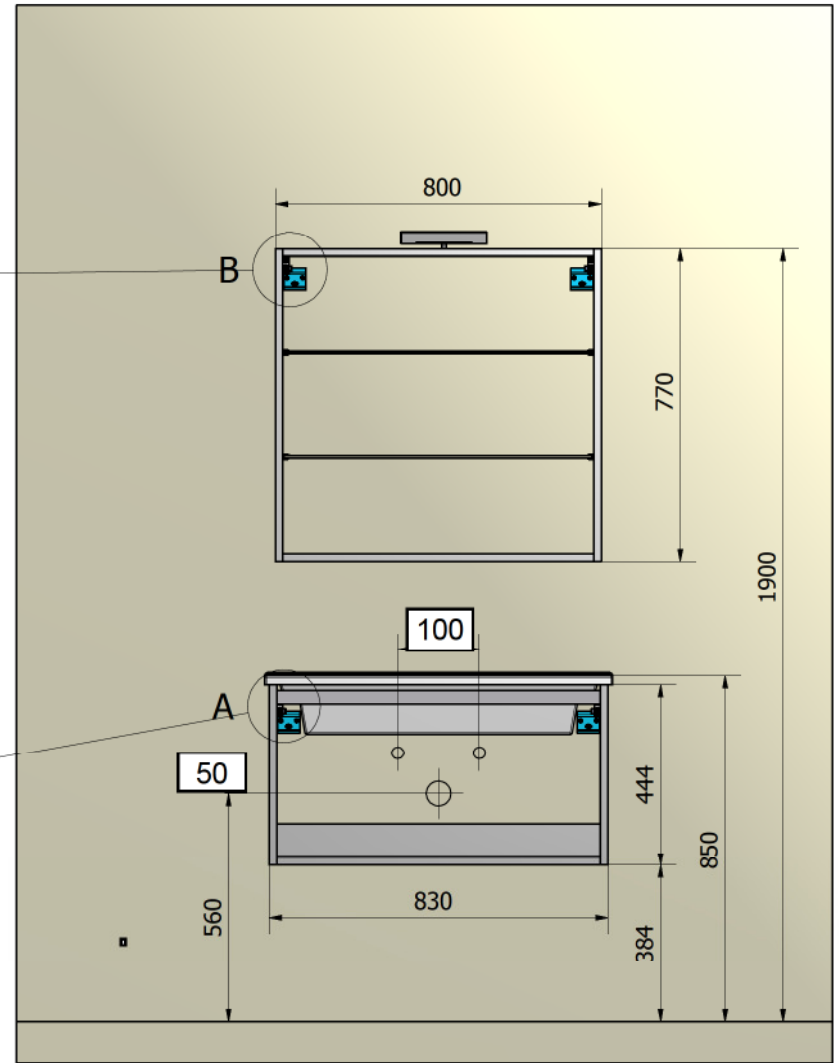

DETTAGLIO B

DETTAGLIO A

Crt.	Articolo	Descrizione	Peso	Qtà.
1	L898	BASE SOSP.PORTALAVABO 2 CASS L.830 H.444 P.445	16,302 kg	1
2	A031	LAVABO CERAMICA BIANCA L.853 P.455 H.22	27,181 kg	1
3	S768	SPECCH. SX 2 ANTE BATT. C/FAR.L.800 H.770 P.160 ROV.NODATO	17,836 kg	1