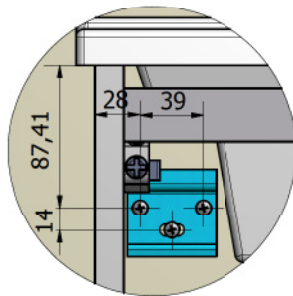

DETTAGLIO B

DETTAGLIO A

Crt.	Articolo	Descrizione	Peso	Qtà.
1	L898	BASE SOSP.PORTALAVABO 2 CASS L.830 H.444 P.445	16,302 kg	1
2	A031	LAVABO CERAMICA BIANCA L.853 P.455 H.22	27,181 kg	1
3	S768	SPECCH. SX 2 ANTE BATT. C/FAR.L.800 H.770 P.160 ROV.NODATO	17,836 kg	1