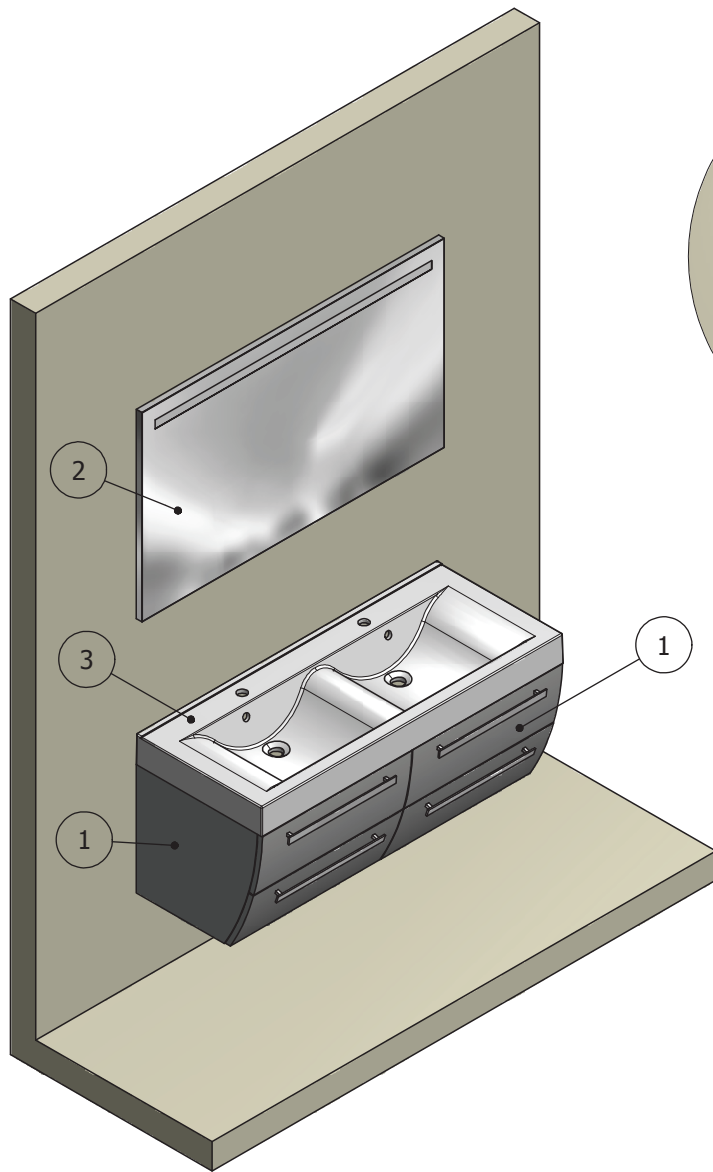

DETTAGLIO A

Crt.	Articolo	Descrizione	Peso	Qtà.
1	L930	Base Portalavabo con 2 Cassetti L.597 H.444 P.500	13,309 kg	2
2	S212	SPECCHIERA FILO LUCIDO L.600 H.554 CON FARETTO ALOGENO 230V/60W	3,491 kg	1
3	A142	LAVABO NADJA L.120D P.50 H10 MINERALGUSS BIANCO	10,104 kg	1