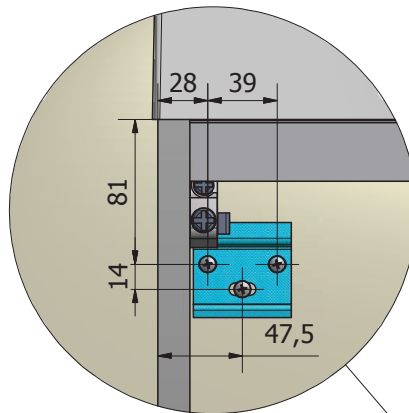

DETTAGLIO A

Crt.	Articolo	Descrizione	Peso	Qtà.
1	L930	Base Portalavabo con 2 Cassetti L.597 H.444 P.500	13,309 kg	2
2	S212	SPECCHIERA FILO LUCIDO L.600 H.554 CON FARETTO ALOGENO 230V/60W	3,491 kg	1
3	A142	LAVABO NADJA L.120D P.50 H10 MINERALGUSS BIANCO	10,104 kg	1