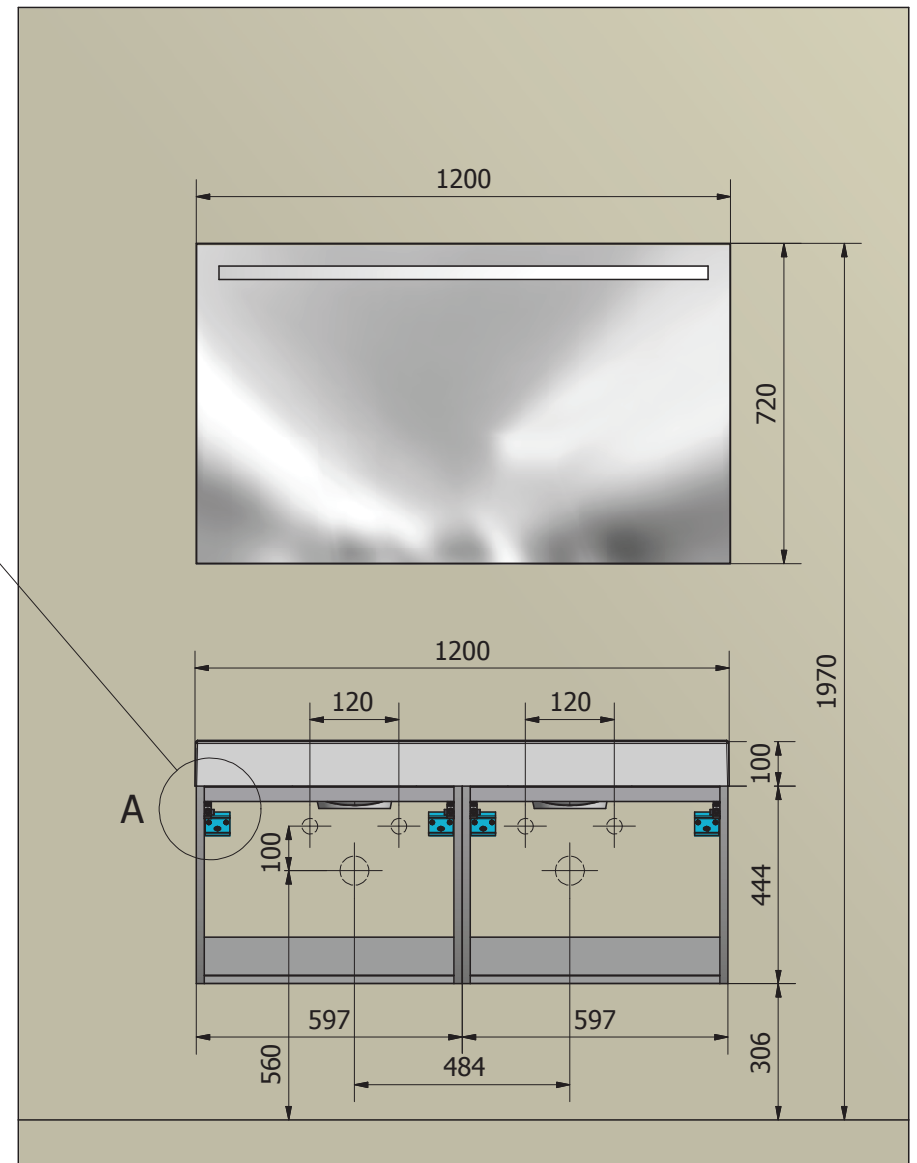

DETTAGLIO A

Crt.	Articolo	Descrizione	Peso	Qtà.
1	L930	Base Portalavabo con 2 Cassetti L.597 H.444 P.500	13,309 kg	2
2	S212	SPECCHIERA FILO LUCIDO L.600 H.554 CON FARETTO ALOGENO 230V/60W	3,491 kg	1
3	A142	LAVABO NADJA L.120D P.50 H10 MINERALGUSS BIANCO	10,104 kg	1