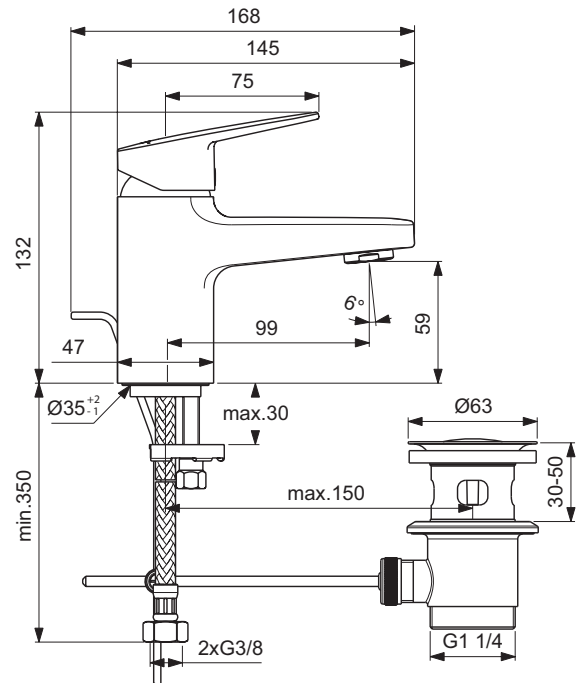

.D

.G

.L

Mehr Produktdetails:

Montage:	Standmontage
Funktionsweise:	Einhebel
Zulassungen:	DIN EN 817; DIN EN 200; DIN 4109 Gruppe 1
Betriebsdruck (bar):	3
Durchfluß (Liter):	5
Hahnlöcher:	1
Gewicht (kg):	1,54
Material:	Messing
Designer:	Palomba Serafini Associati
Höhe (mm):	132
Breite (mm):	47
Tiefe/Ausladung (mm):	168