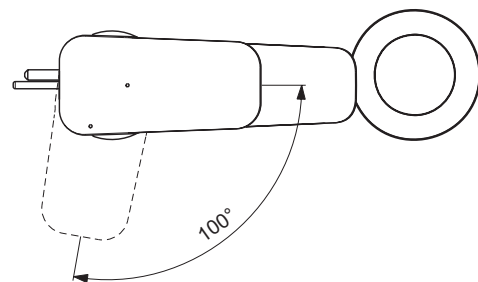

.D

.G

.L

Mehr Produktdetails:

Montage:	Standmontage
Funktionsweise:	Einhebel
Zulassungen:	DIN EN 817; DIN EN 200; DIN 4109 Gruppe 1
Betriebsdruck (bar):	3
Durchfluß (Liter):	5
Hahnlöcher:	1
Gewicht (kg):	1,54
Material:	Messing
Designer:	Palomba Serafini Associati
Höhe (mm):	132
Breite (mm):	47
Tiefe/Ausladung (mm):	168