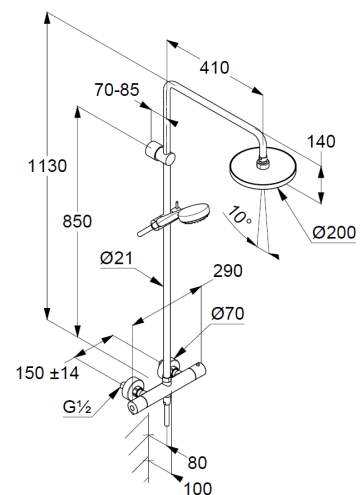

Thermostat-Brausearmatur DN 15  
Wandmontage  
mit Keramik-Absperrventil als Drehventil 90°/ 90°  
Temperaturwählgriff mit Heißwassersperre 38°C  
Brauseabgang G 1/2  
eigensicher gegen Rückfließen  
mit integrierten Rückflussverhinderern  
S-Anschlüsse G 1/2 x G 3/4  
mit vormontierten Schmutzfangsieben  
mit Befestigungsmaterial  
höhenverstellbare Handbrausehalterung

Handbrause 1 S  
mit einer Strahlart  
Volumen  
mit Kalkschnellreinigung  
Siebdichtung

Brauseschlauch  
kunststoffummantelt  
mit konischen Muttern  
G 1/2 x G 1/2 x 1600 mm

Kopfbrause 1 S  
200 mm x 200 mm  
mit einer Strahlart  
mit Kalkschnellreinigung  
Anschlussgewinde G 1/2"  
mit Kugelgelenk  
Siebdichtung

### Produktabbildung

### Maßzeichnung