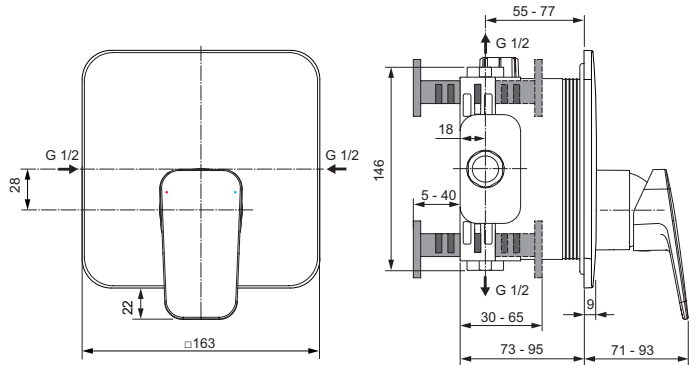

Ideal Standard

Dusche

Ceraplan

Artikel-Nr.: BD254AA

Brausearmatur Unterputz

Ceraplan Brausearmatur Unterputz

Farbe: AA - Chrom

Eigenschaften: .H

.E

.G

Mehr Produktdetails:

| | |
|-----------------------|---|
| Montage: | Wand, Unterputz |
| Funktionsweise: | Einhebel |
| Zulassungen: | DIN EN 817; DIN EN 200; DIN 4109 Gruppe 1 |
| Betriebsdruck (bar): | 3 |
| Durchfluß (Liter): | 20 |
| Gewicht (kg): | 0,93 |
| Material: | Messing |
| Designer: | Palomba Serafini Associati |
| Höhe (mm): | 185 |
| Breite (mm): | 163 |
| Tiefe/Ausladung (mm): | 71 |