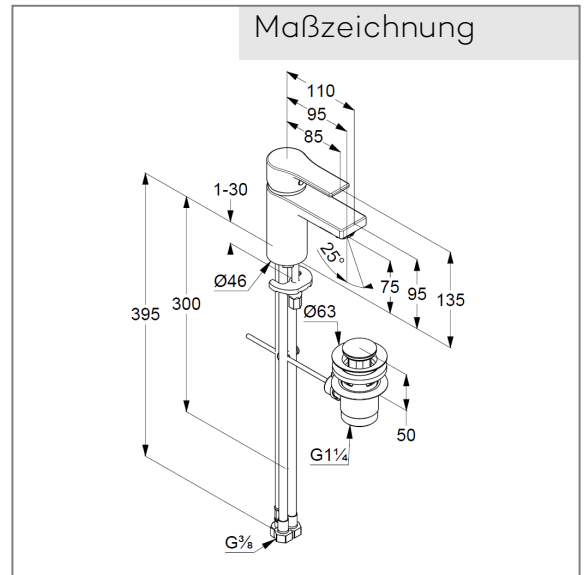

## Technische Daten

KLUDI ZENTA SL  
Waschtisch-Einhandmischer 75  
DN 15

Artikel- Nr.:  
482770565

Oberfläche:  
05 chrom

Hersteller KLUDI GmbH & Co. KG  
Typ: KLUDI ZENTA SL  
Waschtisch-Einhandmischer 75,  
DN 15/ PN 10  
Art. Nr. 482770565  
Waschtisch-Armatur  
Einhebelmischer  
für offene Heißwasserbereiter  
Einlochmontage  
geschlossener Hebel, Metall  
Strahlregler M24  
Keramik-Kartusche mit Heißwasserbegrenzung  
Durchflussmenge bei 3 bar = 5l/ min.  
flexible Druckschläuche G 3/8 DVGW zugelassen  
Schnell-Montagesystem  
Ablaufgarnitur G 1 1/4" aus Metall

Produktabbildung

Maßzeichnung

Durchflussdiagramm