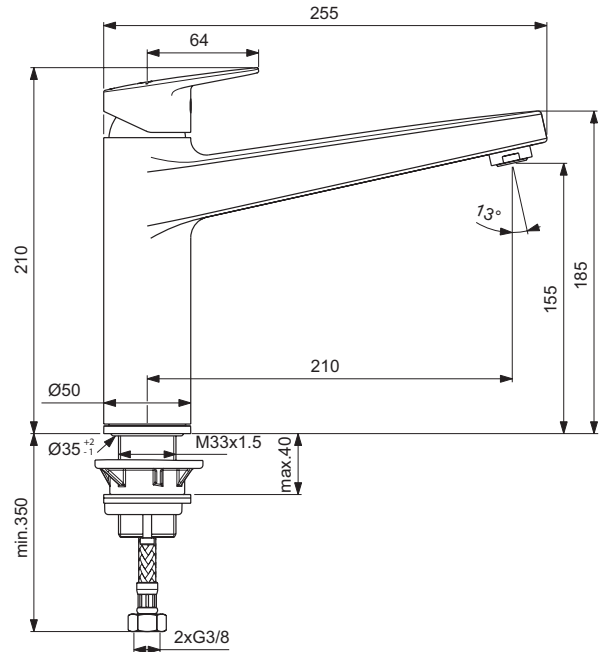

Ideal Standard

Ceraplan

Artikel-Nr.: **BD325AA**

Küchenarmatur

Ceraplan Küchenarmatur hoch angesetzt Gussauslauf

Farbe: AA - Chrom

Technologie: Firmaflow

Eigenschaften: .E

.G

.T

Mehr Produktdetails:

Montage:	Standmontage
Funktionsweise:	Einhebel
Zulassungen:	DIN EN 817; DIN EN 200; DIN 4109 Gruppe 1
Betriebsdruck (bar):	3
Hahnlöcher:	1
Gewicht (kg):	2,42
Material:	Messing
Designer:	Palomba Serafini Associati
Höhe (mm):	210
Breite (mm):	50
Tiefe/Ausladung (mm):	255