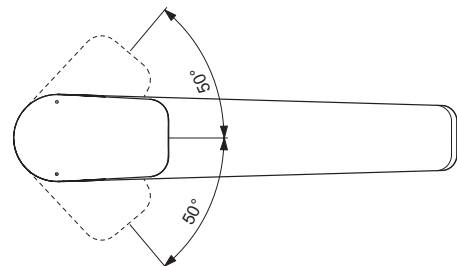

Ideal Standard

Ceraplan

Artikel-Nr.: **BD325AA**

Küchenarmatur

Ceraplan Küchenarmatur hoch angesetzt Gussauslauf

Farbe: AA - Chrom

Technologie: Firmaflow

Eigenschaften: .E

.G

.T

Mehr Produktdetails:

Montage:	Standmontage
Funktionsweise:	Einhebel
Zulassungen:	DIN EN 817; DIN EN 200; DIN 4109 Gruppe 1
Betriebsdruck (bar):	3
Hahnlöcher:	1
Gewicht (kg):	2,42
Material:	Messing
Designer:	Palomba Serafini Associati
Höhe (mm):	210
Breite (mm):	50
Tiefe/Ausladung (mm):	255