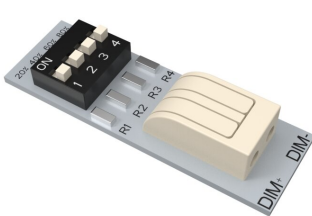

ARTIKEL NR. 5163

Leistungsreduziermodul für DOTLUX LED-Strassenleuchte DOLPHINmicro, mini und maxi und PLAZA

zur Artikelseite

- Mit diesem Modul können Leuchten mit einem 1-10V bzw. widerstandsgeregelten Anschluss gedimmt werden.
- zum Dimmen auf 80%, 60%, 40% oder 20% - für 1-10V Geräte
- einfach an die Dimmleitungen anschließen und gewünschten Wert über die Schalter einstellen
- passend für DOTLUX PLAZA, DOLPHIN