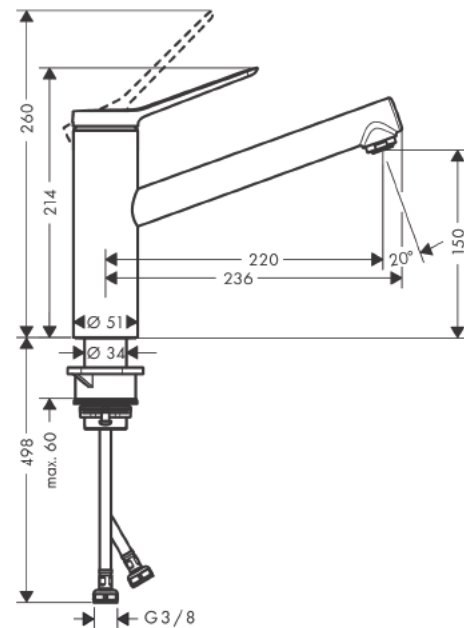

Zesis M33

Einhebel-Küchenmischer, 150, 1jet

Oberflächen: **Mattschwarz** Artikelnummer: 74802670

Beschreibung

Merkmale

- ComfortZone 150
- Schwenkbereich einstellbar in 3 Stufen auf 60°, 110° oder 360°
- Normalstrahl
- maximale Durchflussmenge bei 3 bar: 11,6 l/min
- Keramikmischsystem
- Temperaturbegrenzung einstellbar
- für Durchlauferhitzer geeignet

Technologie

Produktabbildung

Maßzeichnung

Durchflussdiagramm