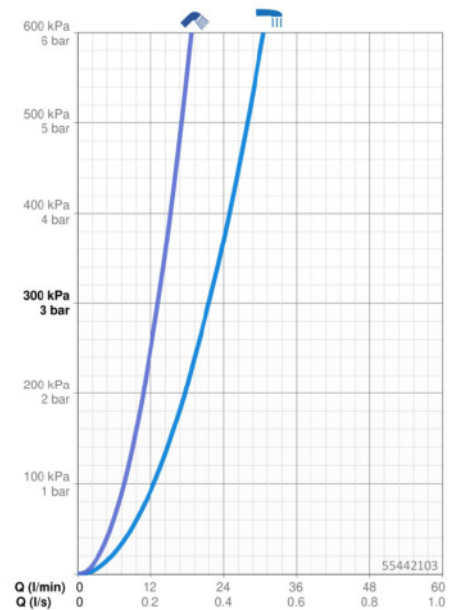

EAN: 4057304019067
static.hansa.com/55442103

- Wanne & Dusche
- Einhebelmischer
- Wandmontage
- Chrom
- Feststehender Auslauf
- CASCADE® Strahlregler
- Hebel mit W+K-Kennzeichnung, Einhandbedienhebel/Griff
- Zugumsteller, Automatische Rückstellung
- ø 3.5 classic Steuerpatrone mit keramischen Dichtscheiben zur Wassermengen- und Temperatureinstellung
- S-Anschlüsse

Technische Daten

Durchflusseigenschaften

Durchfluss bei 3 bar **21.6 / 13.2 l/min**

Technische Eigenschaften

DN-Größe (Nennmaß)	DN15
Warmwasserversorgung	max. +80°C
Arbeitsdruck	0.5-10 bar
Anschlussgröße	G3/4
Installationsabstand	CC150 ± 15 mm
Ausladung	165 mm
Sicherungseinrichtung (EN1717)	EB
Werkstoff	Messing

Vorschriften

EN Standard	EN 817
Geräuschklasse	I (ISO 3822)