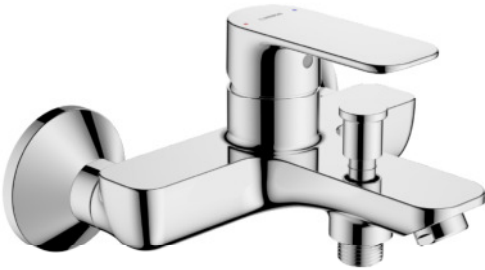

EAN: 4057304019067
static.hansa.com/55442103

- Wanne & Dusche
- Einhebelmischer
- Wandmontage
- Chrom
- Feststehender Auslauf
- CASCADE® Strahlregler
- Hebel mit W+K-Kennzeichnung, Einhandbedienhebel/Griff
- Zugumsteller, Automatische Rückstellung
- ø 3.5 classic Steuerpatrone mit keramischen Dichtscheiben zur Wassermengen- und Temperatureinstellung
- S-Anschlüsse

Technische Daten

Durchflusseigenschaften

Durchfluss bei 3 bar **21.6 / 13.2 l/min**

Technische Eigenschaften

DN-Größe (Nennmaß)	DN15
Warmwasserversorgung	max. +80°C
Arbeitsdruck	0.5-10 bar
Anschlussgröße	G3/4
Installationsabstand	CC150 ± 15 mm
Ausladung	165 mm
Sicherungseinrichtung (EN1717)	EB
Werkstoff	Messing

Vorschriften

EN Standard	EN 817
Geräuschklasse	I (ISO 3822)

EAN: 4057304019142
static.hansa.com/80569003

- Dusche
- Fertigmontageset, Einhebelmischer
- Wandmontage für Unterputz-Einbaukörper
- Chrom
- Hebel mit W+K-Kennzeichnung, Einhandbedienhebel/Griff
- \varnothing 3.5 classic Steuerpatrone mit keramischen Dichtscheiben zur Wassermengen- und Temperatureinstellung
- Armaturenkörper aus entzinkungsbeständigem Messing (DZR)
- Rosette rund, BLUECLICK: zur einfachen, schraubenlosen Rosettenbefestigung, Befestigung der Funktionseinheit mit Schrauben