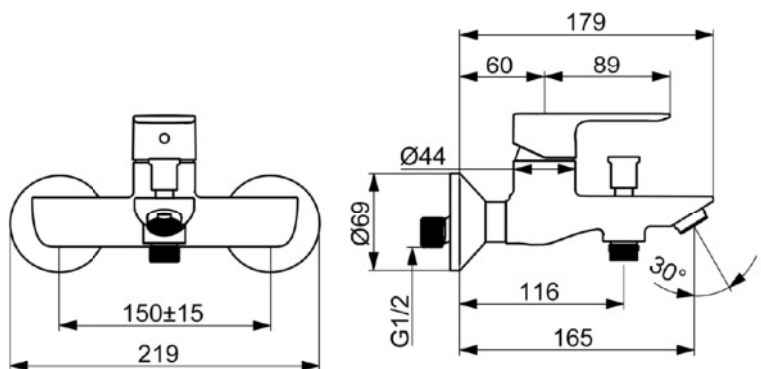

EAN: 4057304019067
static.hansa.com/55442103

- Wanne & Dusche
- Einhebelmischer
- Wandmontage
- Chrom
- Feststehender Auslauf
- CASCADE® Strahlregler
- Hebel mit W+K-Kennzeichnung, Einhandbedienhebel/Griff
- Zugumsteller, Automatische Rückstellung
- ø 3.5 classic Steuerpatrone mit keramischen Dichtscheiben zur Wassermengen- und Temperatureinstellung
- S-Anschlüsse

Technische Daten

Durchflusseigenschaften

Durchfluss bei 3 bar **21.6 / 13.2 l/min**

Technische Eigenschaften

DN-Größe (Nennmaß)	DN15
Warmwasserversorgung	max. +80°C
Arbeitsdruck	0.5-10 bar
Anschlussgröße	G3/4
Installationsabstand	CC150 ± 15 mm
Ausladung	165 mm
Sicherungseinrichtung (EN1717)	EB
Werkstoff	Messing

Vorschriften

EN Standard	EN 817
Geräuschklasse	I (ISO 3822)

EAN: 4057304019142
static.hansa.com/80569003

- Dusche
- Fertigmontageset, Einhebelmischer
- Wandmontage für Unterputz-Einbaukörper
- Chrom
- Hebel mit W+K-Kennzeichnung, Einhandbedienhebel/Griff
- \varnothing 3.5 classic Steuerpatrone mit keramischen Dichtscheiben zur Wassermengen- und Temperatureinstellung
- Armaturenkörper aus entzinkungsbeständigem Messing (DZR)
- Rosette rund, BLUECLICK: zur einfachen, schraubenlosen Rosettenbefestigung, Befestigung der Funktionseinheit mit Schrauben

Technische Daten

Durchflusseigenschaften

Durchfluss bei 3 bar **20.4 l/min**

Technische Eigenschaften

Warmwasserversorgung **max. +80°C**
 Arbeitsdruck **0.5-10 bar**
 Werkstoff **Messing**

Vorschriften

EN Standard **EN 817**