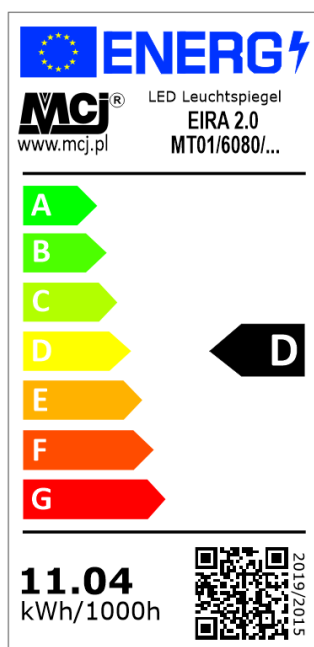

# LED Leuchtspiegel

#### . Technische Daten

LED Leuchte Leistung (W)	<b>11.04</b>	Eingangstrom (mA)	<b>max 70</b>
LED Lichtstrom (lm)	<b>1840</b>	Abmessungen (mm)	<b>600 x 800 x 24</b>
LED Effektivität*) (lm/W)	<b>~154</b>	IP-Schutzklasse	<b>20</b>
LED Energieeffizienzklassen*)	<b>D</b>	Typ	<b>Nicht wasserfest</b>
LED Lebensdauer (St)	<b>30 000</b>	Dimmbar (Seite 230V)	<b>Nein</b>
LED Farbtemperatur (K)	<b>4000 (neutral weiss)</b>	Spiegelbeleuchtung dimmbar	<b>Nein</b>
LED Farbwiedergabeindex (Ra)	<b>&gt;80</b>	Integrierter LED-dimmer	<b>Nein</b>
LED Stromversorgung (V DC)	<b>12</b>	Bescheinigung	<b>CE</b>
Eingangsspannung (V AC)	<b>220 ~ 240</b>	Schutzklasse	<b>II</b>

#### . Model

Präsentationsmodell: 60x80

\*) Verordnung (EU) 2019/2015

. Zeichnungen