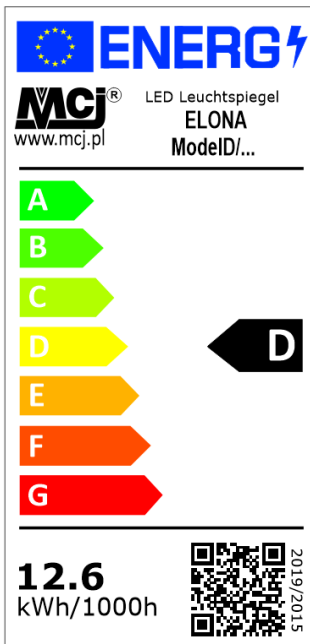

LED Leuchtspiegel

ELONA

ModelID/13080/WM - 93 053 83

. Technische Daten

LED Leuchte Leistung (W)	12.6	Eingangstrom (mA)	max 85
LED Lichtstrom (lm)	1848	Abmessungen (mm)	1300 x 800 x 33.6
LED Effektivität*) (lm/W)	~136	IP-Schutzklasse	20
LED Energieeffizienzklassen*)	D	Typ	Nicht wasserfest
LED Lebensdauer (St)	30 000	Dimmbar (Seite 230V)	Nein
LED Farbtemperatur (K)	4000 (neutral weiss)	Spiegelbeleuchtung dimmbar	Nein
LED Farbwiedergabeindex (Ra)	>80	Integrierter LED-dimmer	Nein
LED Stromversorgung (V DC)	12	Bescheinigung	CE
Eingangsspannung (V AC)	220 ~ 240	Schutzklasse	I

. Etiketten

. Model

Präsentationsmodell: 60x80

*) Verordnung (EU) 2019/2015

. Zeichnungen