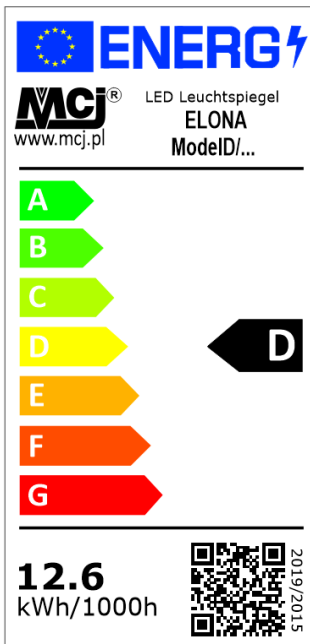

## ELONA

### ModelID/10080/WM - 93 053 82

#### . Technische Daten

LED Leuchte Leistung (W)	<b>12.6</b>	Eingangstrom (mA)	<b>max 85</b>
LED Lichtstrom (lm)	<b>1848</b>	Abmessungen (mm)	<b>1000 x 800 x 33.6</b>
LED Effektivität*) (lm/W)	<b>~136</b>	IP-Schutzklasse	<b>20</b>
LED Energieeffizienzklassen*)	<b>D</b>	Typ	<b>Nicht wasserfest</b>
LED Lebensdauer (St)	<b>30 000</b>	Dimmbar (Seite 230V)	<b>Nein</b>
LED Farbtemperatur (K)	<b>4000 (neutral weiss)</b>	Spiegelbeleuchtung dimmbar	<b>Nein</b>
LED Farbwiedergabeindex (Ra)	<b>&gt;80</b>	Integrierter LED-dimmer	<b>Nein</b>
LED Stromversorgung (V DC)	<b>12</b>	Bescheinigung	<b>CE</b>
Eingangsspannung (V AC)	<b>220 ~ 240</b>	Schutzklasse	<b>I</b>

#### . Model

Präsentationsmodell: 60x80

\*) Verordnung (EU) 2019/2015

. Zeichnungen