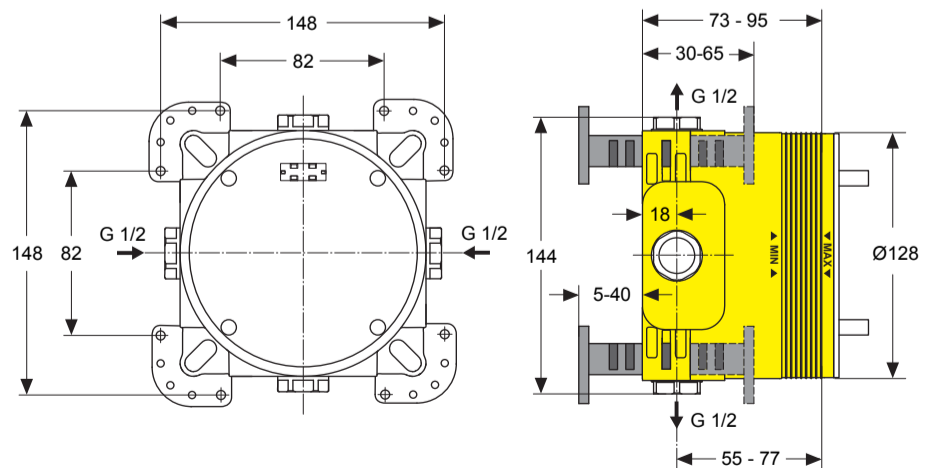

Position

- 1 = A 963 131 NU
- 4 = A 963 132 NU
- 8 = A 963 143 NU
- 9 = A 963 146 NU
- 10 = A 963 147 NU

**EASY BOX**  
**A 1000 NU**

0811 / A 866 090  
 Made in Germany

Ideal Standard International BVBA  
 Chaussée de Wavre, 1789 - box 15  
 1160 Bruxelles  
 Belgium