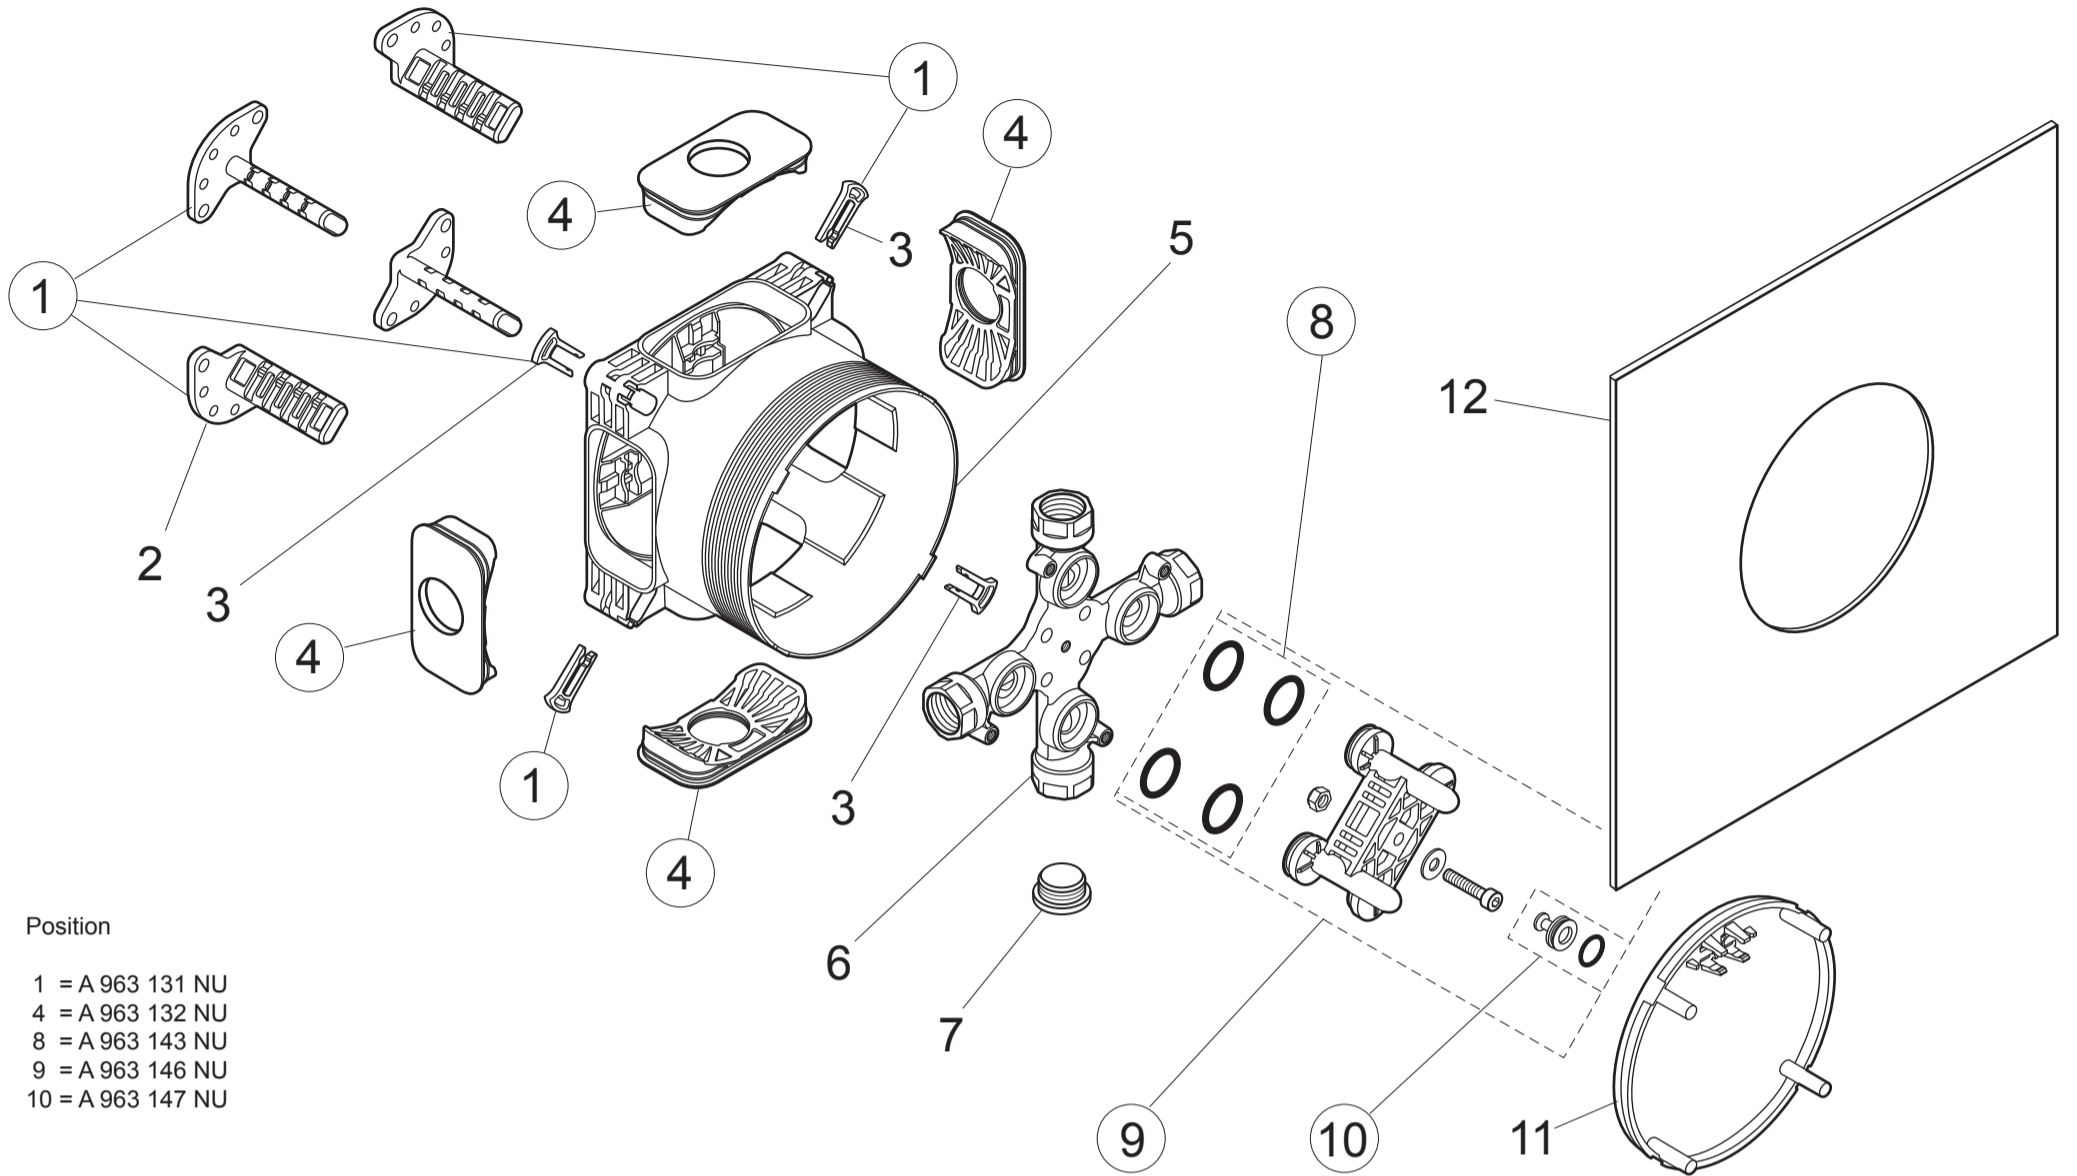

Position

- 1 = A 963 131 NU
- 4 = A 963 132 NU
- 8 = A 963 143 NU
- 9 = A 963 146 NU
- 10 = A 963 147 NU

**EASY BOX**  
**A 1000 NU**

0811 / A 866 090  
 Made in Germany

Ideal Standard International BVBA  
 Chaussée de Wavre, 1789 - box 15  
 1160 Bruxelles  
 Belgium