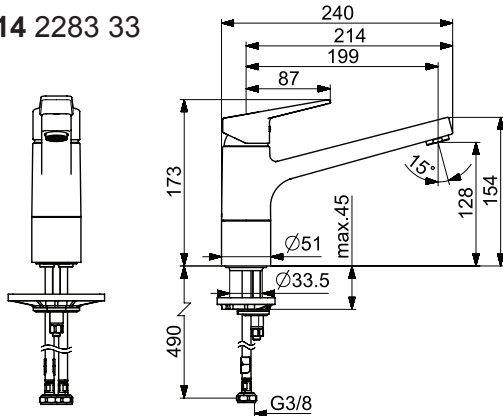

0914 2283 , 0914 2285 , 0914 2283 33

EN 817
100 - 1000 kPa
0.20 l/s (300 kPa)
300 kPa (0.2 l/s)
max. +90°C

mpi.hansa.com/09142283