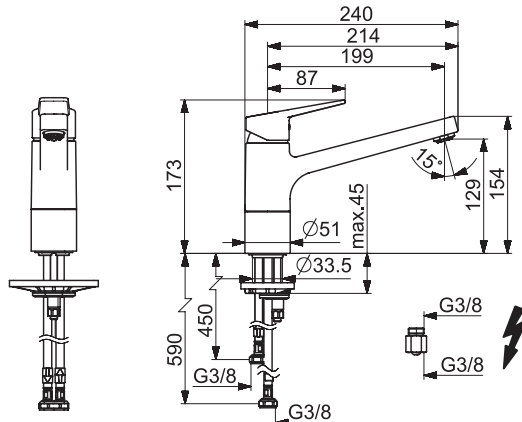

0912 1183

EN 817
50 - 500 kPa
max. +90°C

mpi.hansa.com/09121183