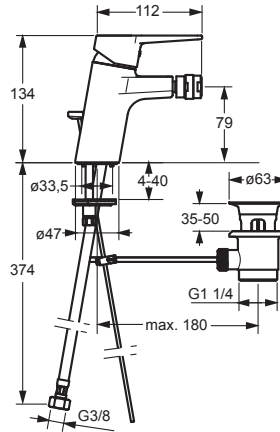

mpi.hansa.com/09052283

0930 2203 , 0930 2205

I (ISO 3822)
EN 817
100 - 1000 kPa
0.10 l/s (300 kPa w/Controller)
200 kPa (0.1 l/s)
max. +80°C

mpi.hansa.com/09302203

0906 3283 , 0906 3285

I (ISO 3822)
 EN 817
 100 - 1000 kPa
 0.15 l/s (300 kPa)
 0.10 l/s (300 kPa w/Controller)
 200 kPa (0.1 l/s)
 max. +80°C