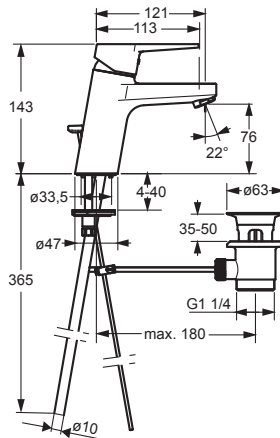

0909 2183 , 0909 2185

I(ISO3822)
EN 817
50 - 1000 kPa
0.1 l/s (300 kPa w/Controller)
max. +90°C

mpi.hansa.com/09092183