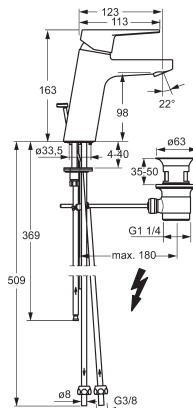

0903 1183

EN 817
50 - 500 kPa
max. +90°C

mpi.hansa.com/09031183