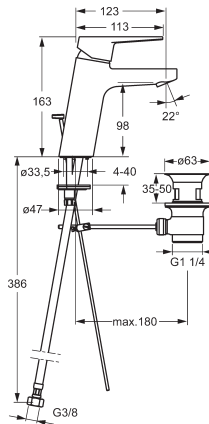

mpi.hansa.com/09092283

0913 1183

EN 817
100 - 500 kPa
max. +90°C

mpi.hansa.com/09131183

0901 2283 , 0901 2285

EN 817
50 - 1000 kPa
0.10 l/s (300 kPa w/Controller)
max. +80°C

mpi.hansa.com/09012283

0903 1183