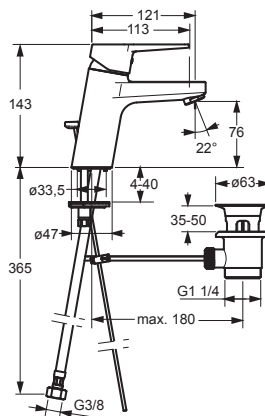

mpi.hansa.com/09063283

0909 2183 , 0909 2185

I(ISO3822)
 EN 817
 50 - 1000 kPa
 0.1 l/s (300 kPa w/Controller)
 max. +90°C

mpi.hansa.com/09092183

0909 2283 , 0909 2285

EN 817
 100 - 1000 kPa
 0.20 l/s (300 kPa)
 300 kPa (0.2 l/s)
 max. +90°C