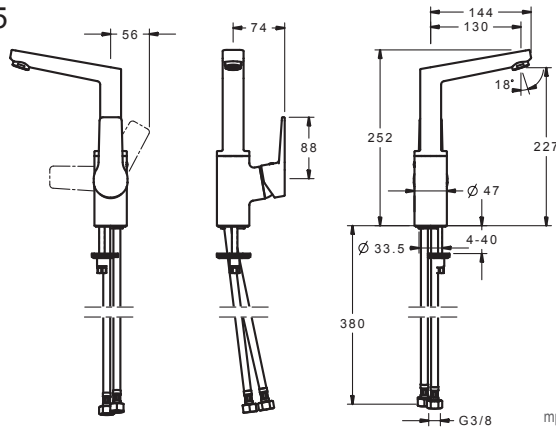

HANSATWIST

Installation and maintenance guide

0954 2203 , 0954 2205

EN 817
50 - 1000 kPa
0.10 l/s (300 kPa w/Controller)
max. +80°C

mpi.hansa.com/09542203

0955 2203 , 0955 2205

EN 817
50 - 1000 kPa
0.10 l/s (300 kPa w/Controller)
max. +80°C