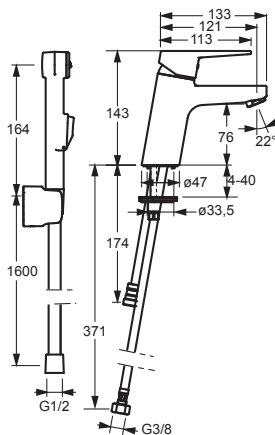

0930 2203 , 0930 2205

I (ISO 3822)
EN 817
100 - 1000 kPa
0.10 l/s (300 kPa w/Controller)
200 kPa (0.1 l/s)
max. +80°C

mpi.hansa.com/09302203