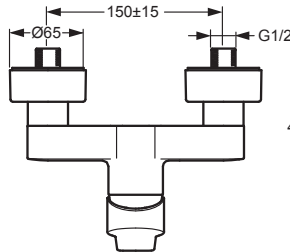

0967 0183 , 0967 0185 , 0967 0183 33

I (ISO 3822)
EN 817
100 - 1000 kPa
0.28 l/s (300 kPa)
160 kPa (0.2 l/s)
max. +90°C

mpi.hansa.com/09670183