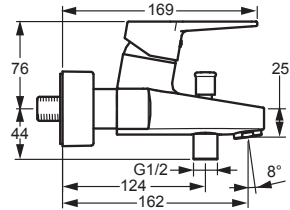

EN 817
50 - 500 kPa
max. +90°C

mpi.hansa.com/09031183

0974 2183 , 0974 2185 , 0974 2183 33

I (ISO 3822)
 EN 817
 100 - 1000 kPa
 0.34 / 0.32 l/s (300 kPa)
 250 kPa (0.3 l/s)
 max. +90°C

mpi.hansa.com/09742183