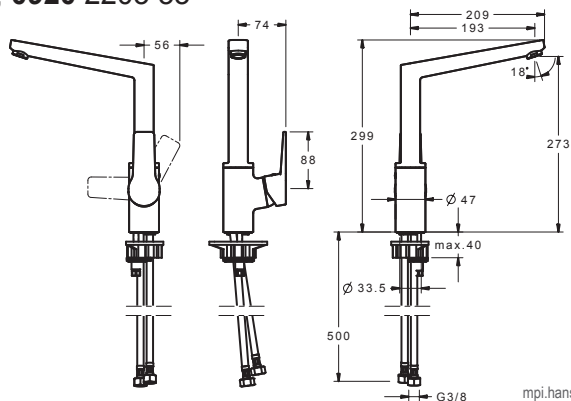

0920 2203 , 0920 2205 , 0920 2203 33

EN 817
50 - 1000 kPa
0.20 l/s (300 kPa)
max. +90°C

mpi.hansa.com/09202203