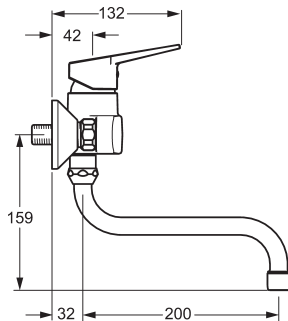

0967 0183 , 0967 0185 , 0967 0183 33

I (ISO 3822)
 EN 817
 100 - 1000 kPa
 0.28 l/s (300 kPa)
 160 kPa (0.2 l/s)
 max. +90°C

mpi.hansa.com/09670183

0969 2193 , 0969 2195

EN 817
 100 - 1000 kPa
 0.22 l/s (300 kPa)
 max. +90°C