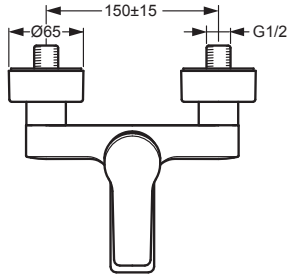

EN 817
50 - 500 kPa
max. +90°C

mpi.hansa.com/09031183

0974 2183 , 0974 2185 , 0974 2183 33

I (ISO 3822)
 EN 817
 100 - 1000 kPa
 0.34 / 0.32 l/s (300 kPa)
 250 kPa (0.3 l/s)
 max. +90°C

mpi.hansa.com/09742183