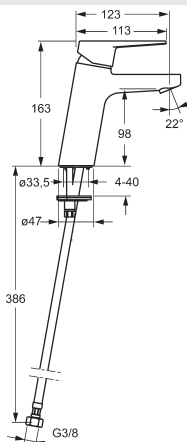

0902 2283 , 0902 2285 , 0902 2283 33

I (ISO 3822)
EN 817
100 - 1000 kPa
0.10 l/s (300 kPa w/Controller)
200 kPa (0.1 l/s)
max. +80°C

mpi.hansa.com/09022283