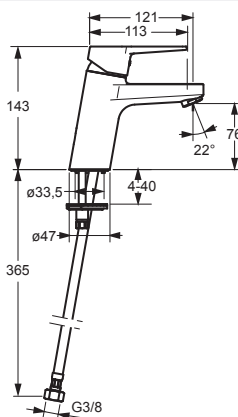

0905 2283 , 0905 2285

I (ISO 3822)
EN 817
100 - 1000 kPa
0.10 l/s (300 kPa w/Controller)
200 kPa (0.1 l/s)
max. +80°C

mpi.hansa.com/09052283