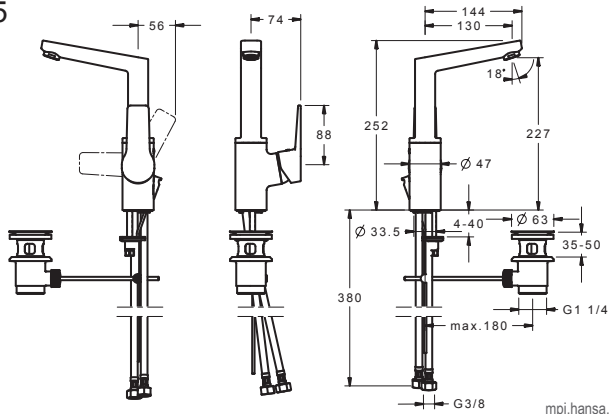

HANSATWIST

Installation and maintenance guide

0954 2203 , 0954 2205

EN 817
50 - 1000 kPa
0.10 l/s (300 kPa w/Controller)
max. +80°C

mpi.hansa.com/09542203

0955 2203 , 0955 2205

EN 817
50 - 1000 kPa
0.10 l/s (300 kPa w/Controller)
max. +80°C