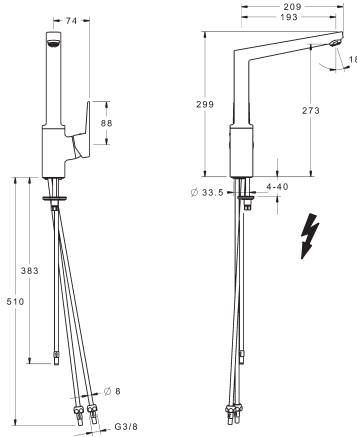

mpi.hansa.com/09552203

0920 2203 , 0920 2205 , 0920 2203 33

EN 817
50 - 1000 kPa
0.20 l/s (300 kPa)
max. +90°C

mpi.hansa.com/09202203

0922 1103 , 0922 1105

EN 817
50 - 500 kPa
max. +90°C

mpi.hansa.com/09221103