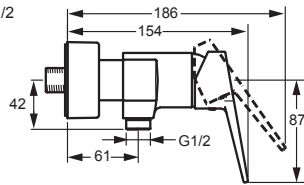

0967 0183 , 0967 0185 , 0967 0183 33

I (ISO 3822)
EN 817
100 - 1000 kPa
0.28 l/s (300 kPa)
160 kPa (0.2 l/s)
max. +90°C

mpi.hansa.com/09670183