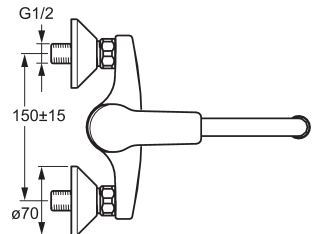

0967 0183 , 0967 0185 , 0967 0183 33

I (ISO 3822)
 EN 817
 100 - 1000 kPa
 0.28 l/s (300 kPa)
 160 kPa (0.2 l/s)
 max. +90°C

mpi.hansa.com/09670183

0969 2193 , 0969 2195

EN 817
 100 - 1000 kPa
 0.22 l/s (300 kPa)
 max. +90°C