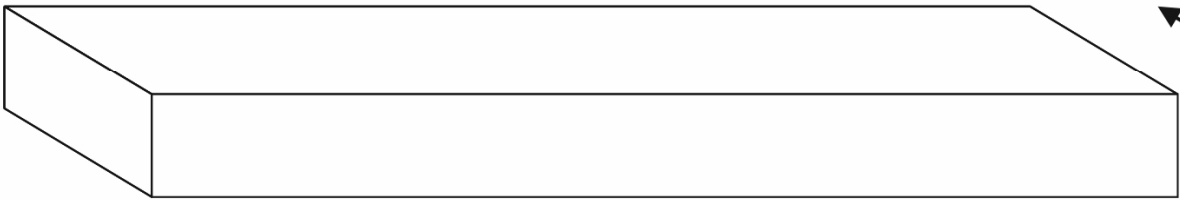

Maßzeichnung
Badmöbelkonsole

10 cm

46 cm

100 cm