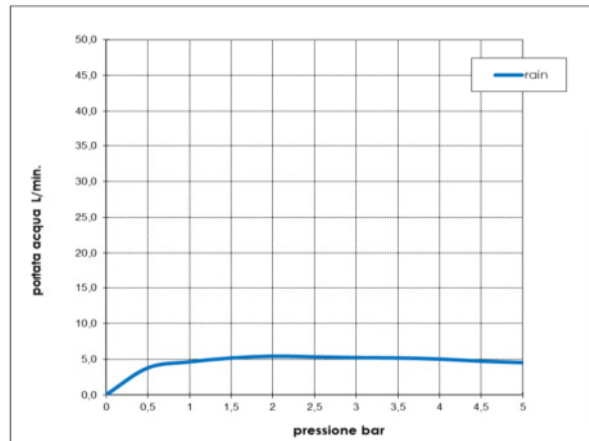

Immagine Prodotto - Product Image

Disegni - Drawings

Grafico di portata - Flow rate diagram

	rain
0	0,0
0,5	3,8
1	4,7
1,5	5,2
2	5,5
2,5	5,4
3	5,3
3,5	5,2
4	5,1
4,5	4,8
5	4,6
pressione <b>bar</b>	portata <b>L/min</b>

Caratteristiche idrauliche - Hydraulic features

	Pressione Pressure	Portata Flow rate
min	1 bar	5 L/min
max	5 bar	5 L/min
Portata minima consigliata per buon funzionamento Recommended minimum flow-rate for optimal performance		L/min