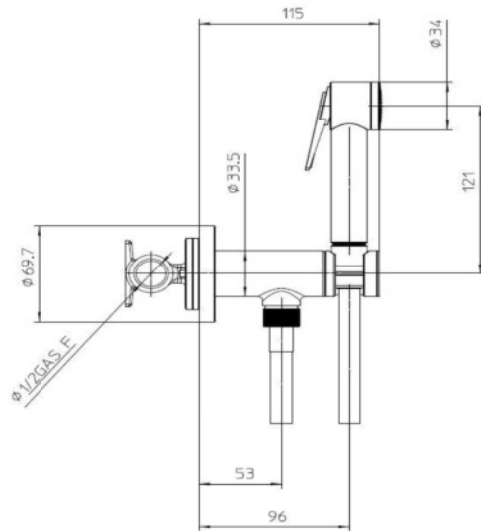

Codice - Code:

**E37015**  
PALOMA-FLAT ABS progressive  
mixer set

Descrizione - Description:

Miscelatore Progressivo con doccia a pulsante in ABS e flessibile cm 125  
*Progressive mixer with ABS shut-off handspray and hose 125 cm*  
*Progressive Mischer mit hygienischer Handbrause aus ABS und Schlauch cm 125*

Immagine Prodotto - Product Image

Disegni - Drawings

Grafico di portata - Flow rate diagram

	rain
0	0,0
0,5	3,8
1	4,7
1,5	5,2
2	5,5
2,5	5,4
3	5,3
3,5	5,2
4	5,1
4,5	4,8
5	4,6
pressione <b>bar</b>	portata <b>L/min</b>

Caratteristiche idrauliche - Hydraulic features

	Pressione Pressure	Portata Flow rate
min	1 bar	5 L/min
max	5 bar	5 L/min
Portata minima consigliata per buon funzionamento Recommended minimum flow-rate for optimal performance		L/min