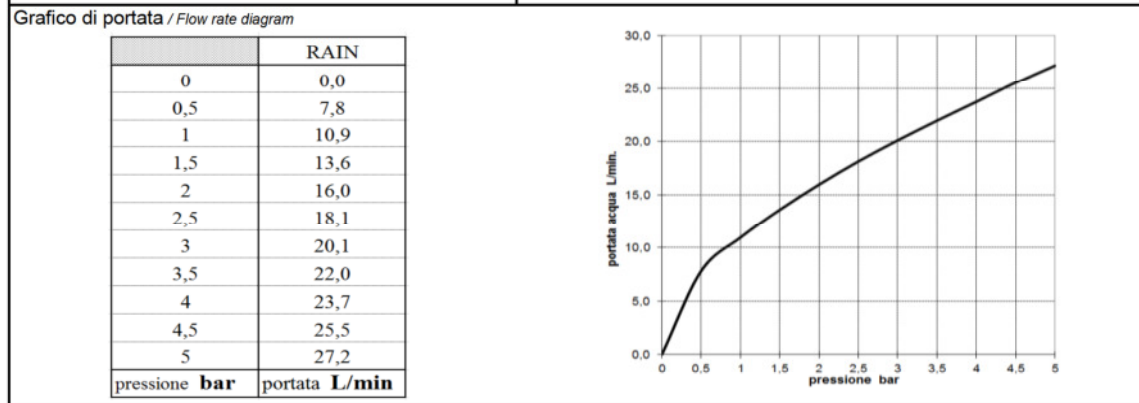

<b>Codice / Code:</b> <b>B00462</b>	<b>Descrizione / description:</b> Doccia a pulsante Shut-off handspray
--	--

**MATERIALI / materials**

Abs, Ottone/Brass, Nbr, Silicone, Inox

**CARATTERISTICHE IDRAULICHE / hydraulic features**

	pressione <i>pressure</i>	portata <i>flow rate</i>	temperatura <i>temperature</i>	<i>solo per miscelatori termostatici</i> <i>only for thermostatic mixers</i>	
min	<b>1 bar</b>	<b>10 L/min</b>	--	Blocco di sicurezza <i>safety lock</i>	/
max	<b>5 bar</b>	--	<70°C	Temperatura acqua fredda <i>cold water temperature</i>	/
consigliata <i>recommended</i>	<b>2-3 bar</b>	--	<42°C	Temperatura acqua calda <i>hot water temperature</i>	/