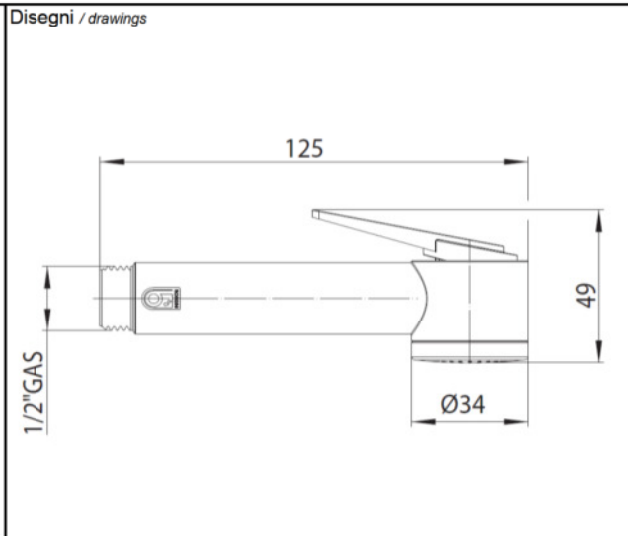

<b>Codice / Code:</b> <b>B00462</b>	<b>Descrizione / description:</b> Doccia a pulsante Shut-off handspray
--	--

**MATERIALI / materials**

Abs, Ottone/Brass, Nbr, Silicone, Inox

**CARATTERISTICHE IDRAULICHE / hydraulic features**

	pressione <i>pressure</i>	portata <i>flow rate</i>	temperatura <i>temperature</i>	<i>solo per miscelatori termostatici</i> <i>only for thermostatic mixers</i>	
min	<b>1 bar</b>	<b>10 L/min</b>	--	Blocco di sicurezza <i>safety lock</i>	/
max	<b>5 bar</b>	--	<70°C	Temperatura acqua fredda <i>cold water temperature</i>	/
consigliata <i>recommended</i>	<b>2-3 bar</b>	--	<42°C	Temperatura acqua calda <i>hot water temperature</i>	/