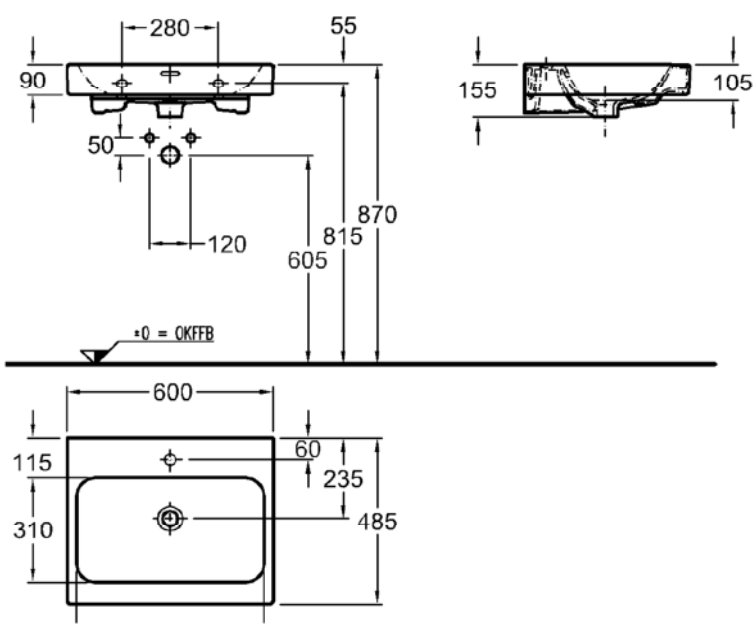

Bad-Serie

**iCon**

Modell: **Waschtisch**  
CE, DIN EN 14688, EN 31  
mit keramischem Überlauf

Modell-Nr.: 124060 mit Hahnloch  
124063 ohne Hahnloch

Maße: 600 x 485 mm  
Material: Keralith (Feinfeuerton)  
Gewicht: 17,0 kg  
Kombinierbarkeit: mit **Waschtischunter-**  
**schränken**, Modell-Nr.  
840260, 840261, 840262,  
840360, 840361, 840362,  
der Bad-Serie iCon.