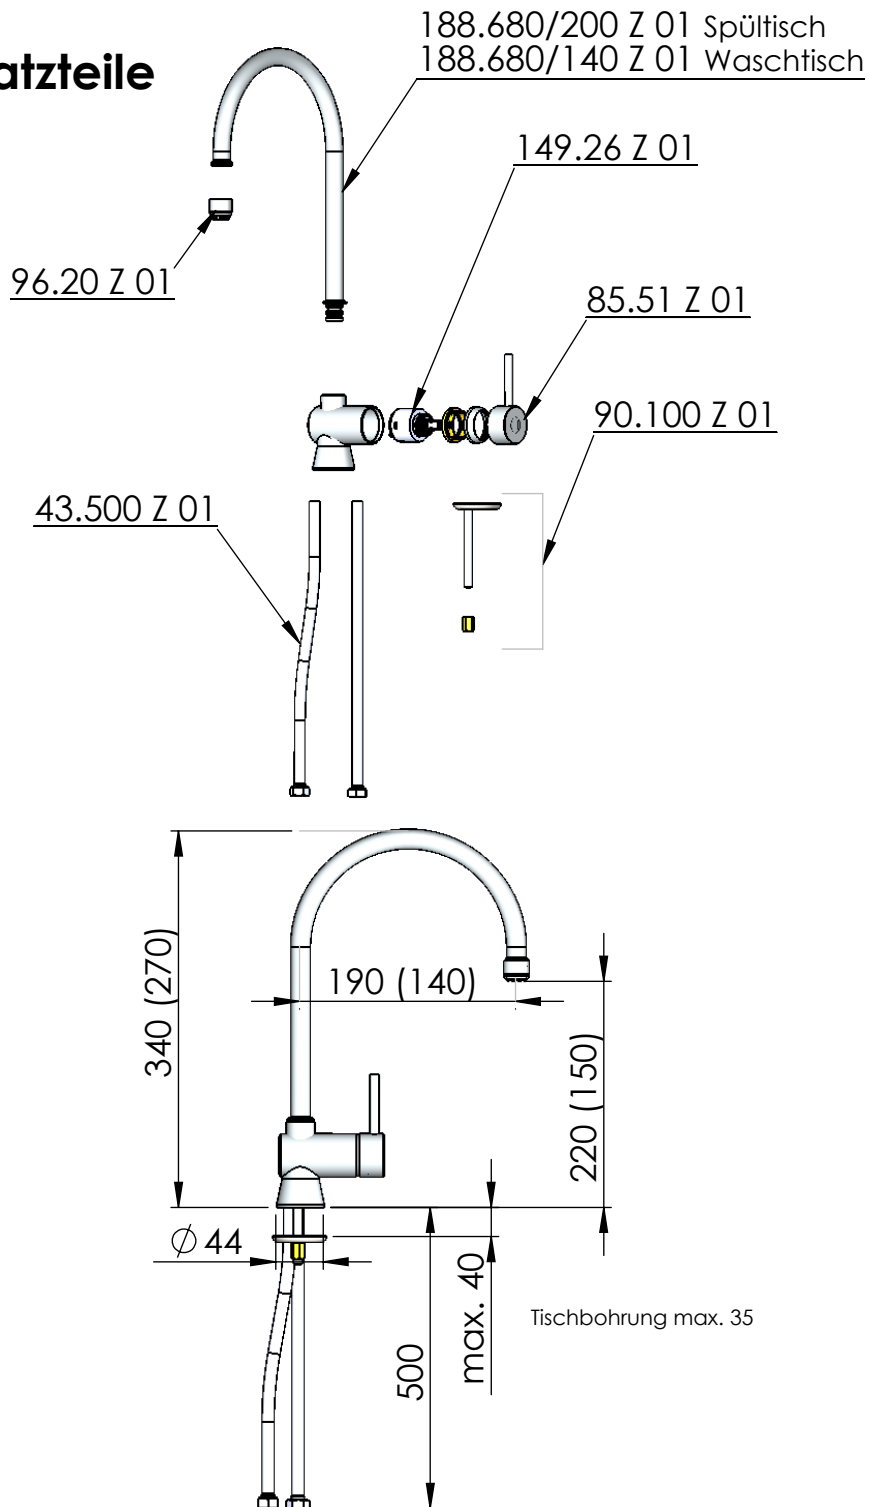

Ersatzteile

HD - Auslauf Einloch- Hebelmischer

Typ 119.65 Z 001 C Ausführung Spültisch
Typ 119.65 Z 002 C Ausführung Waschtisch

Anwendungsbereich

Für zentrale Warmwasserversorgung

Betriebsbedingungen

- Heißwassertemperatur max. 80 °C
- Betriebsdruck max. 5 bar

Achtung:

Vor Inbetriebnahme sind die Anschlußleitungen zu spülen

Batteriemontage

- Batterie in Spülenbohrung befestigen
- Flexschläuche an Eckventil anschließen

Montage und Bedienungsanleitung

KWC Deutschland GmbH
Junghansring 70
72108 Rottenburg
Tel. 07457 /94856 - 0
Fax 07457/94856 - 30