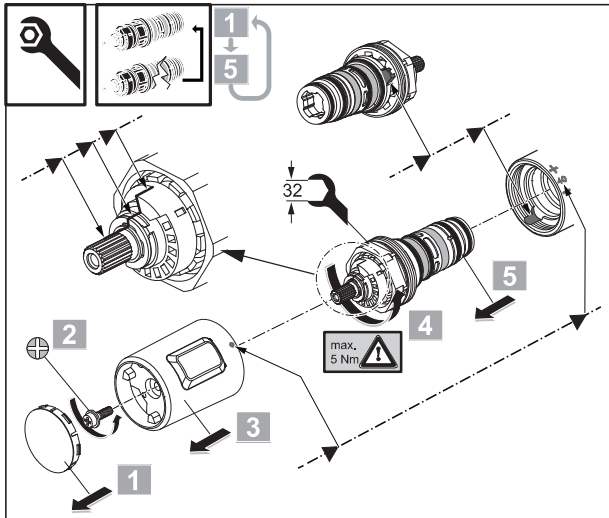

Pos.	Part No.
1	A 861 370 XG
2	A 861 371 NU
3	A 861 375 NU
4	A 861 376 NU
5	A 861 374 NU
6	A 861 372 NU
7	B 961 016 XG
8	A 861 542 XG
9	A 4109 XG
10	BC 774 XG
11	A 861 377 XG
12	BC 806 XG
13	A 861 331 XG
14	A 5803 XG

15	A 861 379 XG	150 mm
	A 861 380 XG	300 mm
16	A 861 508 XG	

## CERATHERM T25 BC 748 XG

0221 / A 868 966  
Made in Germany

Ideal Standard International NV  
 Corporate Village - Gent Building  
 Da Vincilaan 2  
 1935 Zaventem  
 Belgium

	<b>P</b> bar		<b>T</b> °C
	<b>Q</b> (3 bar)		<b>T</b> °C
	0,5		MAX. 10
	1		MAX. 80
			65
			55