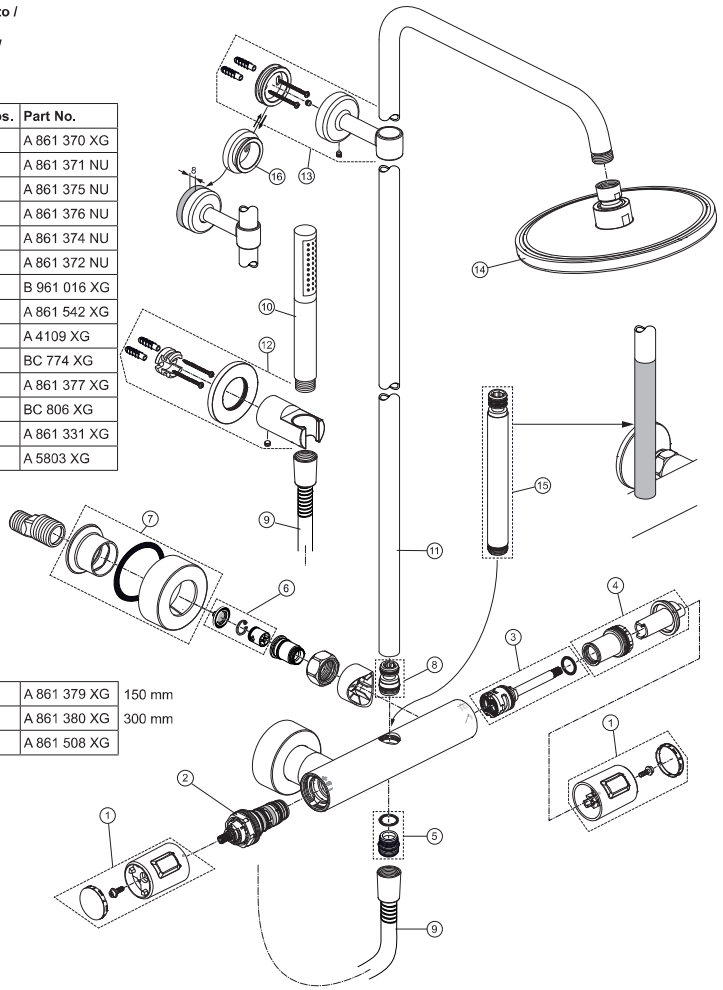

Spare Parts / Ersatzteile / Pièces de recharge / Pezzi di Ricambio / Piezas de requesto /  
 Parte de reposição / Reserveonderdelen / Reservdelar / Reservdeler / Varaosat /  
 Vraosat / Varahlutir / Ανταλλακτικά / Yedek Parçalar / Náhradní díly / Náhradné diely /  
 Nadomestni deli / Резервни части / Запчасти / Części Zapasowe / Piese de schimb /  
 Rendelhető alkatrészek / Застасні частини / Rezervni delovi / Резервни делови /  
 Резервни делови / Аtsarginių dalių / Tellitavad varuosad / Rezervju daļu

Pos.	Part No.
1	A 861 370 XG
2	A 861 371 NU
3	A 861 375 NU
4	A 861 376 NU
5	A 861 374 NU
6	A 861 372 NU
7	B 961 016 XG
8	A 861 542 XG
9	A 4109 XG
10	BC 774 XG
11	A 861 377 XG
12	BC 806 XG
13	A 861 331 XG
14	A 5803 XG

15	A 861 379 XG	150 mm
	A 861 380 XG	300 mm
16	A 861 508 XG	

## CERATHERM T25 BC 748 XG

0221 / A 868 966  
Made in Germany

Ideal Standard International NV  
 Corporate Village - Gent Building  
 Da Vincilaan 2  
 1935 Zaventem  
 Belgium

	<b>P</b> bar		<b>T</b> °C
	<b>Q</b> (3 bar)		<b>T</b> °C
	0,5		MAX. 10
	1		MAX. 80
			65
			55