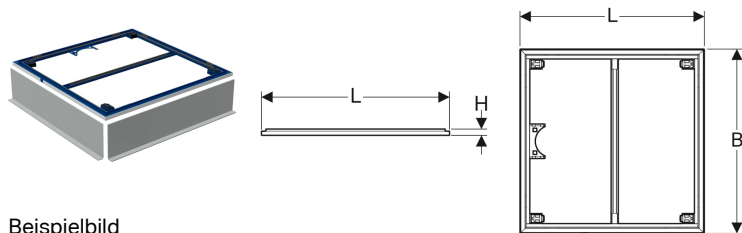

Geberit Installationsrahmen für Duschfläche Setaplano, bis 100 cm, für vier Füße

Beispielbild

Verwendungszwecke

- Zum Einbau von Geberit Duschflächen Setaplano innerhalb von Gebäuden
- Für Fußbodenaufbauten bis Oberkante Fertigfußboden 6–25 cm
- Zur Installation vor oder nach Einbringen des Estrichs

Eigenschaften

- Schalldämmeinlagen vormontiert
- Aufnahme für Fußbefestigung vormontiert
- Aufnahme für Geruchsverschlusshalterung vormontiert
- Höhenverstellbar von oben

Technische Daten

Werkstoff | Stahl pulverbeschichtet

Art.-Nr.	L	B	H	VEVE1
154.460.00.1	80 cm	80 cm	3 cm	1 St.
154.462.00.1	100 cm	80 cm	3 cm	1 St.
154.470.00.1	90 cm	90 cm	3 cm	1 St.
154.471.00.1	100 cm	90 cm	3 cm	1 St.
154.480.00.1	100 cm	100 cm	3 cm	1 St.

Zubehör

- Geberit Set Fußverlängerungen für Montagerahmen für Duschfläche Setaplano

- Für diese Montagerahmen muss ein Rohbauset mit 4 Füßen bestellt werden
- Die Montageanleitungen für die Geberit Duschfläche Setaplano und den Geberit Montagerahmen für Duschflächen Setaplano liegen den entsprechenden Duschwannenabläufen bei