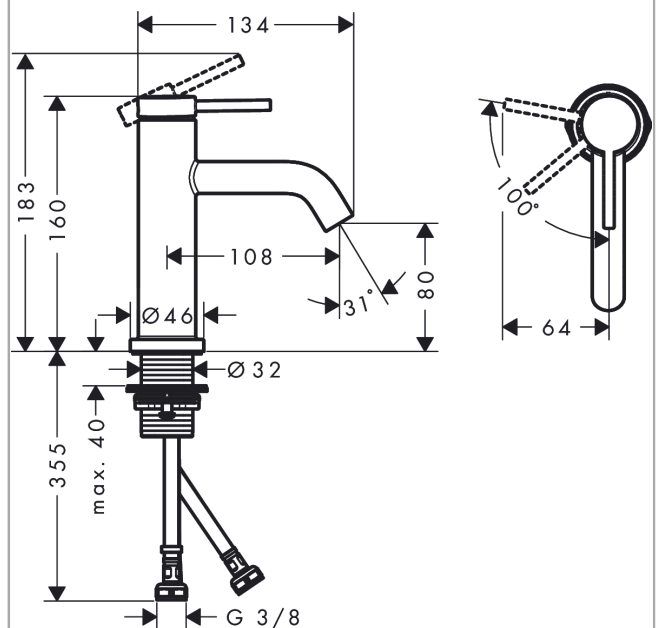

#### Merkmale

- ComfortZone 80
- Ausladung: 108 mm
- Auslaufhöhe: 80 mm
- Griffvariante: Hebelgriff
- Strahlart: Normalstrahl
- maximale Durchflussmenge bei 3 bar: 4 l/min
- Keramikmischsystem
- Temperaturbegrenzung einstellbar
- für Durchlauferhitzer geeignet
- Anschlussart: G  $\frac{3}{8}$  Anschlussschläuche
- Anschlussgröße: DN15
- Kaltwasser in Griff-Grundstellung
- EU-Taxonomie: max. 6 l/min - wesentlicher Beitrag (SC) möglich
- PA-IX 38525/IO

### Produktabbildung

### Maßzeichnung

**Tecturis S**

**Einhebel-Waschtismischer 80 CoolStart EcoSmart+ ohne Ablaufgarnitur**

Oberfläche: **Chrom** Artikelnummer: **73301000**

**Durchflussdiagramm**