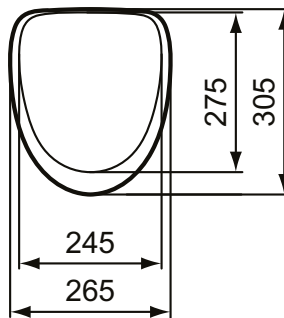

Ideal Standard

Urinaldeckel

Connect

Artikel-Nr.: E567401

Urinaldeckel

Connect Urinaldeckel

Farbe: 01 - Weiß (Alpin)

Eigenschaften: .SoftClosing

Mehr Produktdetails:

Type:	Urinaldeckel
Gewicht (kg):	0,90
Material:	Kunststoff
Höhe (mm):	35
Breite (mm):	265
Tiefe/Ausladung (mm):	305
Scharniermechanik:	Mit Absenkautomatik
Form:	Rund