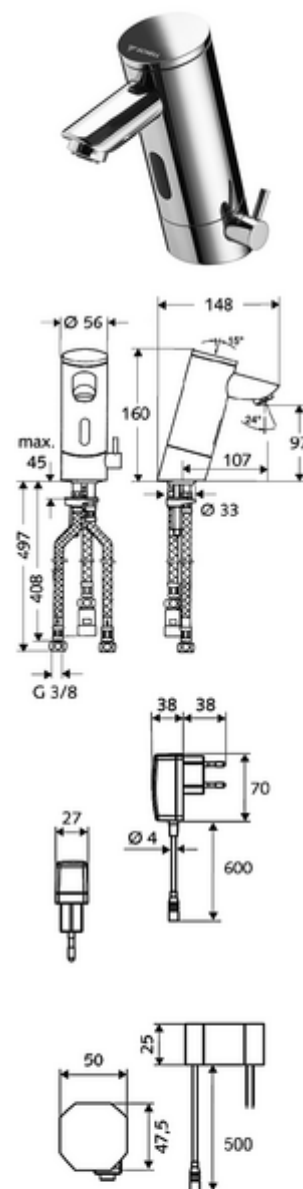

Technische Daten

- Einstellmöglichkeiten über SWS/SSC
  - Sensor-Reichweite (kurz / mittel / lang)
  - Programmierung über Nahreflex (Aus / Ein)
  - Max. Laufzeit (1 - 360 s)
  - Nachlaufzeit (0,6 - 60 s)
  - Stagnationsspülung (Aus / 5 - 600 s, alle 1 - 240 h nach letzter Spülung / alle 1 - 240 h)
  - Dauerspülung für thermische Desinfektion, mit Verbrühungsschutz (Aus / 15 - 600 s)
  - Dauerfluss (Aus / 15 - 600 s)
  - Energiesparmodus (Aus / 1 - 254 h nach letzter Nutzung)
  - Reinigungsstopp (Aus / 60 - 360 s)
- Einstellmöglichkeiten über Nahreflex
  - Sensor-Reichweite (kurz / mittel / lang)
  - Stagnationsspülung (Aus / 30 s, alle 24 h nach letzter Spülung / alle 24 h)
  - Dauerspülung für thermische Desinfektion, mit Verbrühungsschutz (Aus / 300 s / 120 s)
  - Reinigungsstopp (Aus / 60 s)
- Durchfluss: max. 5 l/min druckunabhängig
- Fließdruck: 1,0 - 5,0 bar
- Max. Ruhedruck: 8 bar
- Max. Betriebstemperatur: 70 °C (80 °C für thermische Desinfektion)
- Werkstoff: Gehäuse Messing konform TrinkwV
- Oberfläche: chrom
- Anschluss: 3x G 3/8 IG
- Zertifikate: P-IX 9524-I, ACS
- Geräuschkategorie: I

Lieferdaten

- Gewicht: 2,42 kg/Stück
- Verpackungseinheit: 1

DESIGN PLUS

Empfohlene zugehörige Artikel

- SSC Bluetooth®-Modul

Best.-Nr.: 00 916 00 99