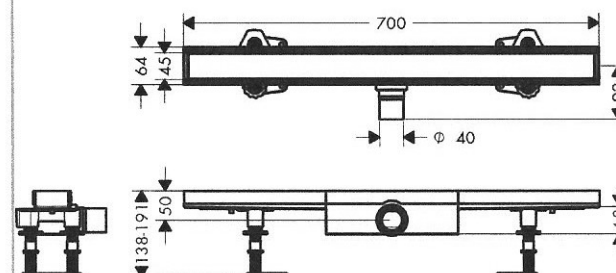

Plan géométral