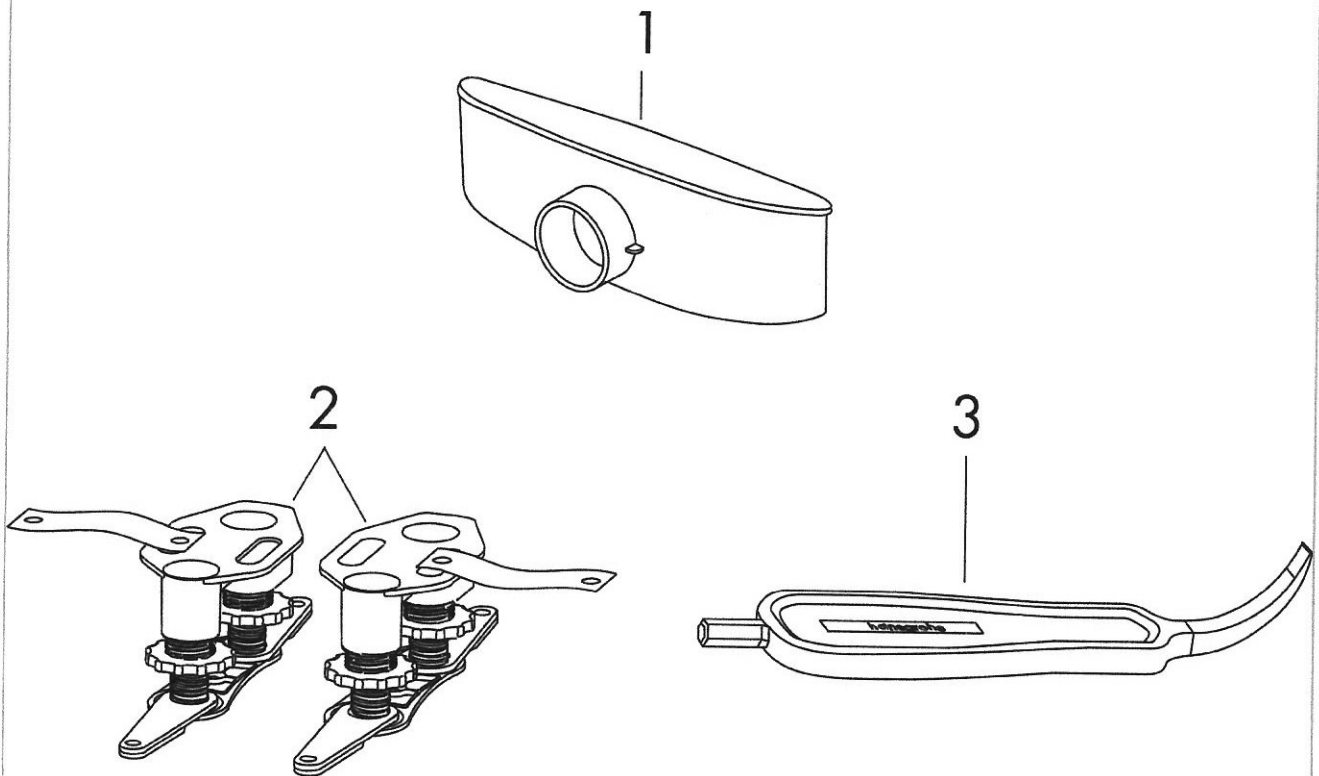

RainDrain Compact

Caniveau de douche linéaire 700 avec hauteur d'encastrement 43 mm à carreler

Finition: p.a. Numéro d'article: 56165000

Description

Caractéristiques

- comprenant: grille à carreler, set d'installation, siphon, outil lève-grille, membrane d'étanchéité pré-montée
- matériau de la grille: Acier inoxydable 304 (1.4301)
- membrane d'étanchéité pré-montée
- joint d'étanchéité 30 mm
- diamètre du raccord: DN40
- orientation de l'évacuation: horizontal
- surface facile d'entretien
- set d'installation à hauteur réglable
- jusqu'à 27 l/min capacité d'évacuation
- domaine d'emploi: rénovation, construction neuve
- épaisseur des carreaux: jusqu'à 18 mm
- économiseur d'eau amovible
- siphon facile d'entretien
- l'outil lève-grille permet de retirer aisément le set de finition
- type de joint anti-odeurs: variable
- hauteur minimum d'installation à partir de 43 mm
- matériau du siphon: ABS
- type de fixation: installation autonome, encastrée dans le sol
- profondeur d'encastrement des carreaux : 12 mm
- convient pour l'évacuation principale

Détails de l'article

EAN

4059625430002

Technologie

Photo du produit

Plan géométral

RainDrain Compact

Caniveau de douche linéaire 700 avec hauteur d'encastrement 43 mm à carreler

Finition: p.a. Numéro d'article: 56165000

Vue éclatée

Année de construction: >01/23

RainDrain Compact**Caniveau de douche linéaire 700 avec hauteur d'encastrement 43 mm à carreler**Finition: **p.a.** Numéro d'article: **56165000****Liste des pièces détachées**

Année de construction: >01/23

Pos.	Description	Numéro d'article	GP	UE
1	siphon cpl.	94755000	-	1
2	kit de montage	94331000	-	1
3	clé	94327000	-	1