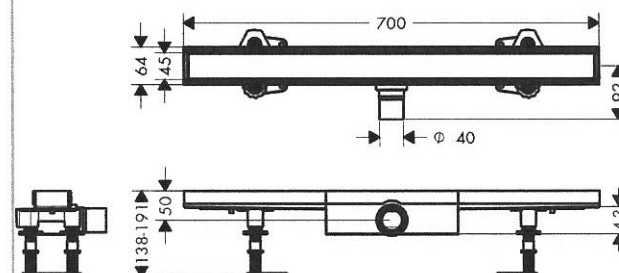

RainDrain Compact

Caniveau de douche linéaire 700 avec hauteur d'encastrement 43 mm à carreler

Finition: p.a. Numéro d'article: 56165000

Description

Caractéristiques

- comprenant: grille à carreler, set d'installation, siphon, outil lève-grille, membrane d'étanchéité pré-montée
- matériau de la grille: Acier inoxydable 304 (1.4301)
- membrane d'étanchéité pré-montée
- joint d'étanchéité 30 mm
- diamètre du raccord: DN40
- orientation de l'évacuation: horizontal
- surface facile d'entretien
- set d'installation à hauteur réglable
- jusqu'à 27 l/min capacité d'évacuation
- domaine d'emploi: rénovation, construction neuve
- épaisseur des carreaux: jusqu'à 18 mm
- économiseur d'eau amovible
- siphon facile d'entretien
- l'outil lève-grille permet de retirer aisément le set de finition
- type de joint anti-odeurs: variable
- hauteur minimum d'installation à partir de 43 mm
- matériau du siphon: ABS
- type de fixation: installation autonome, encastrée dans le sol
- profondeur d'encastrement des carreaux : 12 mm
- convient pour l'évacuation principale

Détails de l'article

EAN

4059625430002

Technologie

Photo du produit

Plan géométral

RainDrain Compact

Caniveau de douche linéaire 700 avec hauteur d'encastrement 43 mm à carreler

Finition: p.a. Numéro d'article: 56165000

Vue éclatée

Année de construction: >01/23

RainDrain Compact**Caniveau de douche linéaire 700 avec hauteur d'encastrement 43 mm à carreler**Finition: **p.a.** Numéro d'article: **56165000****Liste des pièces détachées**