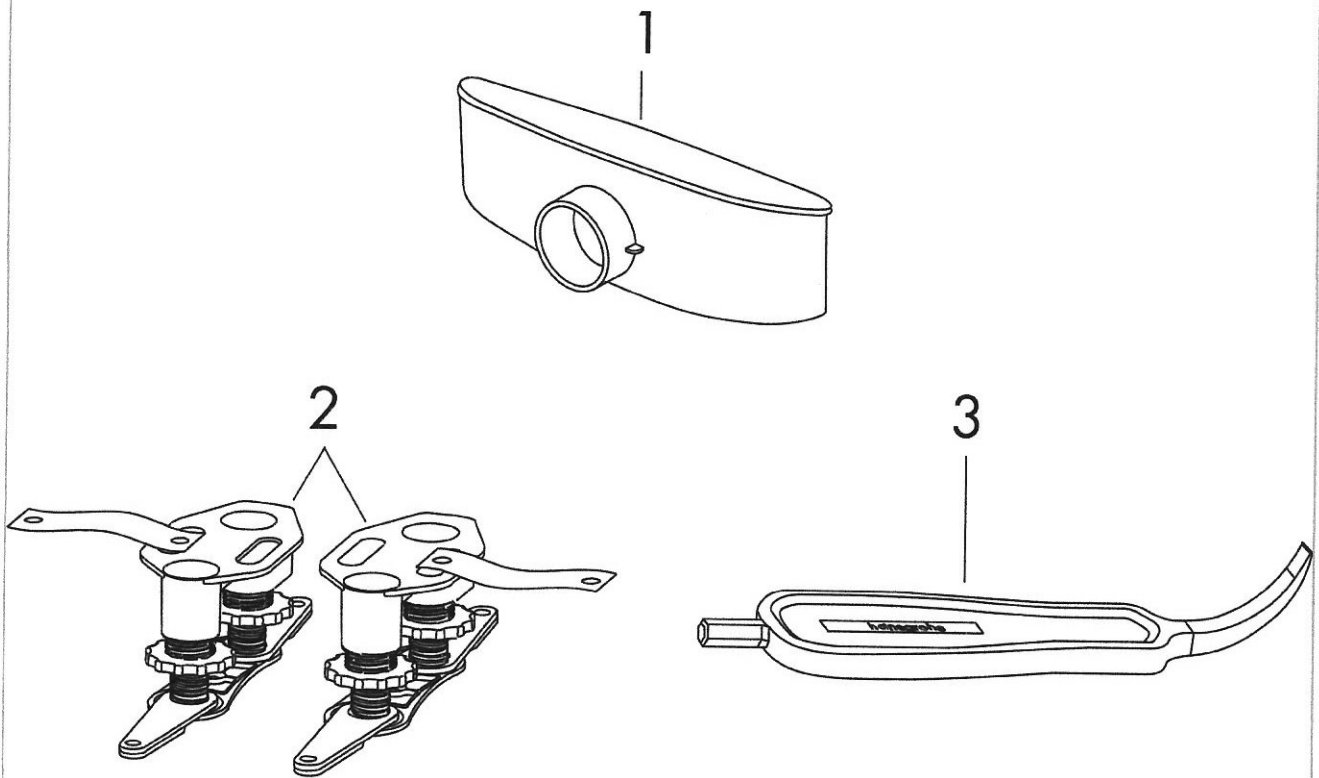

#### Caractéristiques

- comprenant: grille à carreler, set d'installation, siphon, outil lève-grille, membrane d'étanchéité pré-montée
- matériau de la grille: Acier inoxydable 304 (1.4301)
- membrane d'étanchéité pré-montée
- joint d'étanchéité 30 mm
- diamètre du raccord: DN40
- orientation de l'évacuation: horizontal
- surface facile d'entretien
- set d'installation à hauteur réglable
- jusqu'à 27 l/min capacité d'évacuation
- domaine d'emploi: rénovation, construction neuve
- épaisseur des carreaux: jusqu'à 18 mm
- économiseur d'eau amovible
- siphon facile d'entretien
- l'outil lève-grille permet de retirer aisément le set de finition
- type de joint anti-odeurs: variable
- hauteur minimum d'installation à partir de 43 mm
- matériau du siphon: ABS
- type de fixation: installation autonome, encastrée dans le sol
- profondeur d'encastrement des carreaux : 12 mm
- convient pour l'évacuation principale

### Photo du produit

### Plan géométral

**RainDrain Compact**

**Caniveau de douche linéaire 700 avec hauteur d'encastrement 43 mm à carreler**

Finition: p.a. Numéro d'article: 56165000

**Vue éclatée**

Année de construction: >01/23