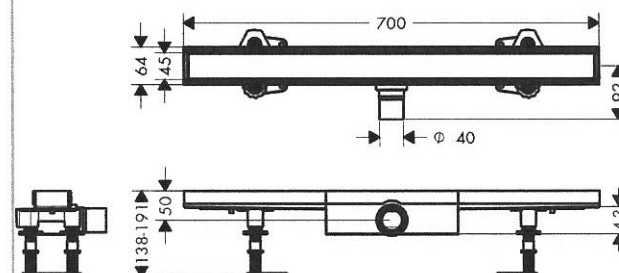

Plan géométral