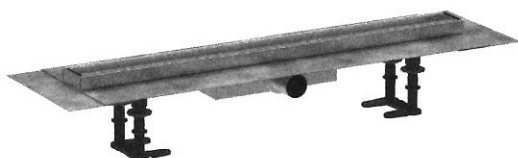

RainDrain Compact

Caniveau de douche linéaire 700 avec hauteur d'encastrement 43 mm à carreler

Finition: p.a. Numéro d'article: 56165000

Description

Caractéristiques

- comprenant: grille à carreler, set d'installation, siphon, outil lève-grille, membrane d'étanchéité pré-montée
- matériau de la grille: Acier inoxydable 304 (1.4301)
- membrane d'étanchéité pré-montée
- joint d'étanchéité 30 mm
- diamètre du raccord: DN40
- orientation de l'évacuation: horizontal
- surface facile d'entretien
- set d'installation à hauteur réglable
- jusqu'à 27 l/min capacité d'évacuation
- domaine d'emploi: rénovation, construction neuve
- épaisseur des carreaux: jusqu'à 18 mm
- économiseur d'eau amovible
- siphon facile d'entretien
- l'outil lève-grille permet de retirer aisément le set de finition
- type de joint anti-odeurs: variable
- hauteur minimum d'installation à partir de 43 mm
- matériau du siphon: ABS
- type de fixation: installation autonome, encastrée dans le sol
- profondeur d'encastrement des carreaux : 12 mm
- convient pour l'évacuation principale

Détails de l'article

EAN

4059625430002

Technologie

Photo du produit