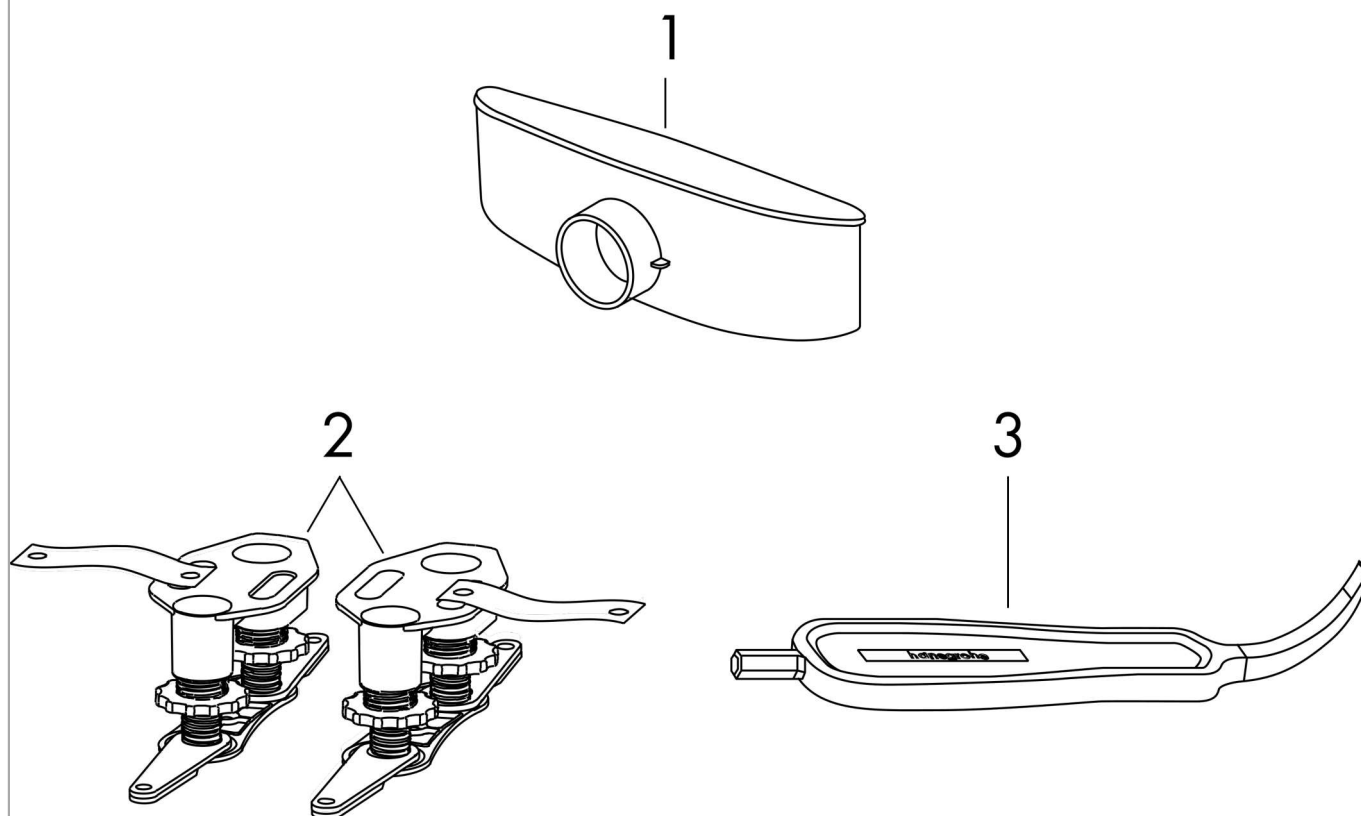

RainDrain Compact

Caniveau de douche linéaire 700 avec hauteur d'encastrement 43 mm à carreler

Finition: p.a. Numéro d'article: 56165000

Description

Caractéristiques

- comprenant: grille à carreler, set d'installation, siphon, outil lève-grille, membrane d'étanchéité pré-montée
- matériau de la grille: Acier inoxydable 304 (1.4301)
- membrane d'étanchéité pré-montée
- joint d'étanchéité 30 mm
- diamètre du raccord: DN40
- orientation de l'évacuation: horizontal
- surface facile d'entretien
- set d'installation à hauteur réglable
- jusqu'à 27 l/min capacité d'évacuation
- domaine d'emploi: rénovation, construction neuve
- épaisseur des carreaux: jusqu'à 18 mm
- économiseur d'eau amovible
- siphon facile d'entretien
- l'outil lève-grille permet de retirer aisément le set de finition
- type de joint anti-odeurs: variable
- hauteur minimum d'installation à partir de 43 mm
- matériau du siphon: ABS
- type de fixation: installation autonome, encastrée dans le sol
- profondeur d'encastrement des carreaux : 12 mm
- convient pour l'évacuation principale

Détails de l'article

EAN

4059625430002

Technologie

Photo du produit

Plan géométral

RainDrain Compact**Caniveau de douche linéaire 700 avec hauteur d'encastrement 43 mm à carreler**

Finition: p.a. Numéro d'article: 56165000

**Vue éclatée**

Année de construction: >01/23

RainDrain Compact**Caniveau de douche linéaire 700 avec hauteur d'encastrement 43 mm à carreler**Finition: **p.a.** Numéro d'article: **56165000****Liste des pièces détachées**