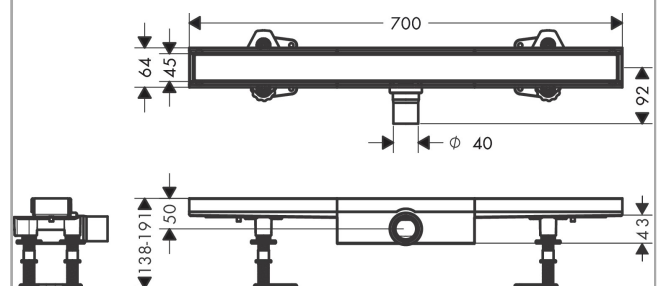

RainDrain Compact

Caniveau de douche linéaire 700 avec hauteur d'encastrement 43 mm à carreler

Finition: p.a. Numéro d'article: 56165000

Description

Caractéristiques

- comprenant: grille à carreler, set d'installation, siphon, outil lève-grille, membrane d'étanchéité pré-montée
- matériau de la grille: Acier inoxydable 304 (1.4301)
- membrane d'étanchéité pré-montée
- joint d'étanchéité 30 mm
- diamètre du raccord: DN40
- orientation de l'évacuation: horizontal
- surface facile d'entretien
- set d'installation à hauteur réglable
- jusqu'à 27 l/min capacité d'évacuation
- domaine d'emploi: rénovation, construction neuve
- épaisseur des carreaux: jusqu'à 18 mm
- économiseur d'eau amovible
- siphon facile d'entretien
- l'outil lève-grille permet de retirer aisément le set de finition
- type de joint anti-odeurs: variable
- hauteur minimum d'installation à partir de 43 mm
- matériau du siphon: ABS
- type de fixation: installation autonome, encastrée dans le sol
- profondeur d'encastrement des carreaux : 12 mm
- convient pour l'évacuation principale

Détails de l'article

EAN

4059625430002

Technologie

Photo du produit

Plan géométral

RainDrain Compact**Caniveau de douche linéaire 700 avec hauteur d'encastrement 43 mm à carreler**

Finition: p.a. Numéro d'article: 56165000

**Vue éclatée**

Année de construction: >01/23

RainDrain Compact**Caniveau de douche linéaire 700 avec hauteur d'encastrement 43 mm à carreler**Finition: **p.a.** Numéro d'article: **56165000****Liste des pièces détachées**