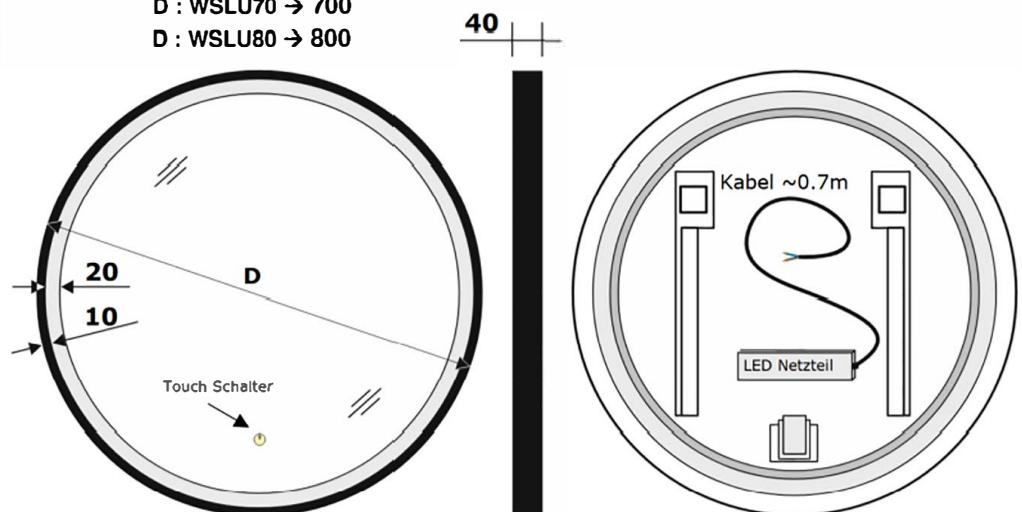

. Etiketten

. Zeichnungen

. Model

LED Leuchtspiegel: WSLU70
~220-240V/50Hz   LED: 20.6 W   12V
NW 4000K

CE   UK CA   IP20

www.mcj.pl | MADE IN EUROPE

ENERGY
MCJ Lichtmittel im:
WSLU70
www.mcj.pl

A
B
C
D
E
F
G

20.6
kWh/1000h

2019/2015

D : WSLU50 → 500
D : WSLU60 → 600
D : WSLU70 → 700
D : WSLU80 → 800