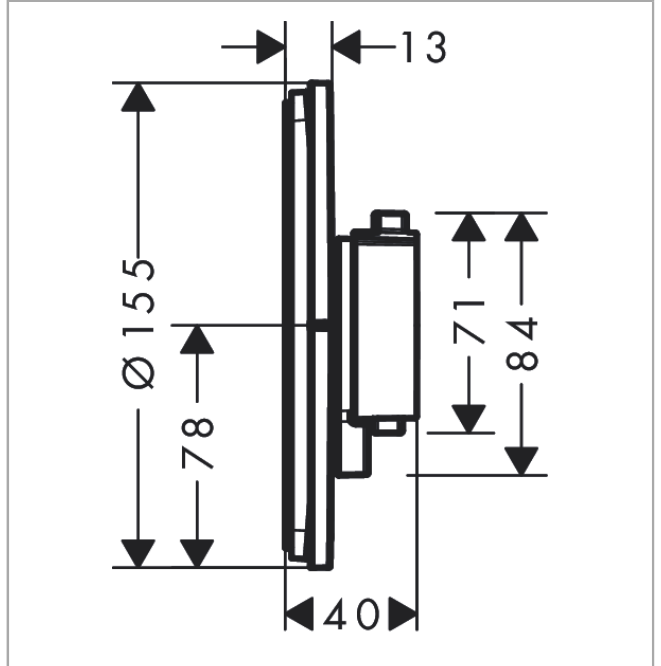

ShowerSelect Comfort S
Thermostat Unterputz für 2 Verbraucher
 Oberfläche: **Chrom** Artikelnummer: **15554000**

Beschreibung

Merkmale

- 2 Verbraucher
- gleichzeitige Nutzung von mehreren Verbrauchern
- komfortables Ein-/Ausschalten der Verbraucher durch großflächige Select-Tasten
- Mengensteuerung mit Stop Funktion
- Thermostatkartusche zur Regelung der Temperatur, Start/ Stop Ventil zur Bedienung der Verbraucher
- maximale Durchflussmenge bei 3 bar: 22,1 l/min
- min. Betriebsdruck: 1 bar
- max. Betriebsdruck: 10 bar
- flache Rosette für mehr Platz in der Dusche
- Rosette nachträglich um +/- 3° ausrichtbar
- einfache Installation durch vormontierten Funktionsblock
- Griffe immer auf der gleichen Höhe unabhängig der Einbautiefe des Grundkörpers
- Sicherheitssperre bei 40 °C
- Temperaturbegrenzung einstellbar
- Der Thermostat bietet die Möglichkeit der thermischen Desinfektion
- Material Taste: Metall
- Material Griffe: Metall
- Anschlussart: Grundkörper iBox universal 2 (# 01500180)
- Thermostat wird geliefert mit Tasten Rain klein, Rain groß, Handbrause, Schwall und Wanne
- Geräuschgruppe: I
- Durchflussklasse: B
- DVGW NW-6509BQ0587
- P-IX 38570/IBB

Technologie

Designpreise

Zertifikate / Nachhaltigkeit

ShowerSelect Comfort S
Thermostat Unterputz für 2 Verbraucher
 Oberfläche: **Chrom** Artikelnummer: **15554000**

Produktabbildung

Maßzeichnung

Durchflussdiagramm