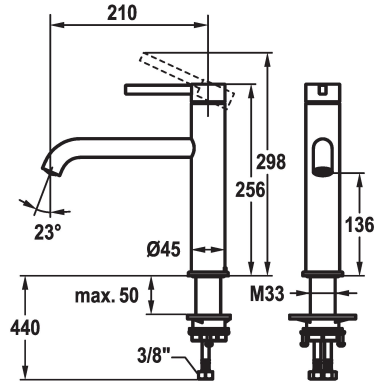

KWC BEVO E Hebelmischer - Küche

Modell-Linie: BEVO E | 10.531.022.700FL ++
Armaturen | Manuelle Armaturen

KWC-Nr.

10.531.022.700FL

edelstahl, A 215, flexible Anschlussschläuche

10.531.022.751FL

industrial black, A 215, flexible Anschlussschläuche

- Schwenkauslauf 150°
 - Neoperl® Caché® laminar
- KWC Steuerpatrone M 35 S
 - mit Keramikscheibentechnik
 - Auslaufmenge und Temperatur stufenlos einstellbar
- Flexible Anschlussschläuche 3/8"
- QuickInstallation - Befestigung mit Gewindestutzen M33 x 1.5 mit Feststellschrauben
- Tischbohrung ø35 mm
- Auslaufmenge 12 l/min (3 bar)
- Armaturengeräuschgruppe I