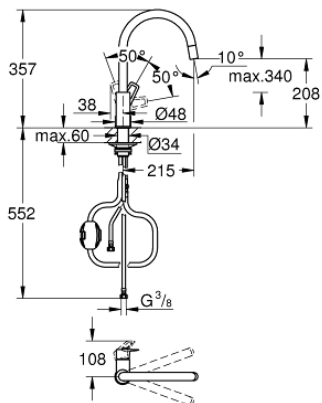

30 543 000 BAULOOP EINHAND-SPÜLTISCHBATTERIE, 1/2"

PRODUKTBESCHREIBUNG

- Farbe: chrom
- hoher Auslauf
- Einlochmontage
- GROHE Long-Life Oberfläche
- GROHE Long-Life 28 mm Keramikkartusche
- getrennte innenliegende Wasserwege - kein Kontakt mit Blei oder Nickel innerhalb der Armatur
- herausziehbare Laminarbrause
- variabel einstellbare Mengenbegrenzung
- schwenkbarer Rohauslauf
- Schwenkbereich 360°
- Eigensicher gegen Rückfließen
- flexible Anschlusschläuche
- Befestigungsset aus Metall
- Maximaler Durchfluss (bei 3 bar): 8 l/min

30 543 000 BAULOOP EINHAND-SPÜLTISCHBATTERIE, 1/2"

ERSATZTEILE, Juni 2021 – jetzt

- 1: Kartusche (Bestell-Nr. 46963000)
- 2: Auslaufbrause (Bestell-Nr. 48621000)
- 2.1: Rückflussverhinderer (Bestell-Nr. 08565000)
- 2.2: Mousseur (Bestell-Nr. 48624000)
- 3: Stabilisierungsplatte (Bestell-Nr. 05334000)
- 4: Schaftbefestigung (Bestell-Nr. 48384000)
- 5: Brauseschlauch (Bestell-Nr. 48293000)