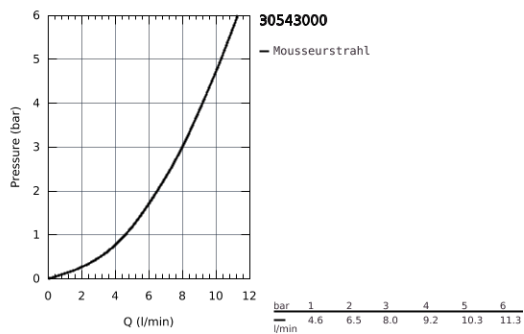

30 543 000 BAULOOP EINHAND-SPÜLTISCHBATTERIE, 1/2"

PRODUKTBESCHREIBUNG

- Farbe: chrom
- hoher Auslauf
- Einlochmontage
- GROHE Long-Life Oberfläche
- GROHE Long-Life 28 mm Keramikkartusche
- getrennte innenliegende Wasserwege - kein Kontakt mit Blei oder Nickel innerhalb der Armatur
- herausziehbare Laminarbrause
- variabel einstellbare Mengenbegrenzung
- schwenkbarer Rohauslauf
- Schwenkbereich 360°
- Eigensicher gegen Rückfließen
- flexible Anschlusschläuche
- Befestigungsset aus Metall
- Maximaler Durchfluss (bei 3 bar): 8 l/min

30 543 000 BAULOOP EINHAND-SPÜLTISCHBATTERIE, 1/2"

ERSATZTEILE, Juni 2021 – jetzt

- 1: Kartusche (Bestell-Nr. 46963000)
- 2: Auslaufbrause (Bestell-Nr. 48621000)
- 2.1: Rückflussverhinderer (Bestell-Nr. 08565000)
- 2.2: Mousseur (Bestell-Nr. 48624000)
- 3: Stabilisierungsplatte (Bestell-Nr. 05334000)
- 4: Schaftbefestigung (Bestell-Nr. 48384000)
- 5: Brauseschlauch (Bestell-Nr. 48293000)