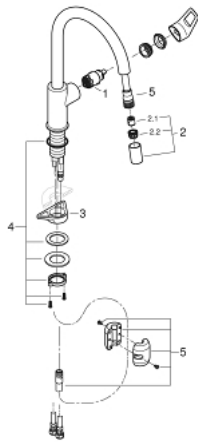

30 543 000 BAULOOP EINHAND-SPÜLTISCHBATTERIE, 1/2"

PRODUKTBESCHREIBUNG

- Farbe: chrom
- hoher Auslauf
- Einlochmontage
- GROHE Long-Life Oberfläche
- GROHE Long-Life 28 mm Keramikkartusche
- getrennte innenliegende Wasserwege - kein Kontakt mit Blei oder Nickel innerhalb der Armatur
- herausziehbare Laminarbrause
- variabel einstellbare Mengenbegrenzung
- schwenkbarer Rohauslauf
- Schwenkbereich 360°
- Eigensicher gegen Rückfließen
- flexible Anschlusschläuche
- Befestigungsset aus Metall
- Maximaler Durchfluss (bei 3 bar): 8 l/min

30 543 000 BAULOOP EINHAND-SPÜLTISCHBATTERIE, 1/2"

ERSATZTEILE, Juni 2021 – jetzt

- 1: Kartusche (Bestell-Nr. 46963000)
- 2: Auslaufbrause (Bestell-Nr. 48621000)
- 2.1: Rückflussverhinderer (Bestell-Nr. 08565000)
- 2.2: Mousseur (Bestell-Nr. 48624000)
- 3: Stabilisierungsplatte (Bestell-Nr. 05334000)
- 4: Schaftbefestigung (Bestell-Nr. 48384000)
- 5: Brauseschlauch (Bestell-Nr. 48293000)