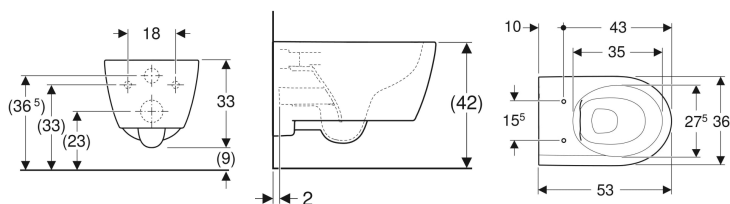

Geberit iCon Wand-WC Tiefspüler, geschlossene Form, Rimfree

Beispielbild

Verwendungszwecke

- Für UP-Spülkästen
- Für Druckspüler

Eigenschaften

- Wandhängend
- Tiefspül-WC
- Abgang horizontal

- Rimfree
- Einfache Befestigung mit Easy Fast Fixing (Typ EFF3)
- Typ 1, Vollmenge 6 / 5 / 4 l, nach EN 997
- Spült mit 4 l
- Geschlossene Form
- Verdeckte Befestigung

Technische Daten

Werkstoff

Sanitärkeramik

Lieferumfang

- Befestigungsmaterial

Zusätzlich zu bestellen

- WC-Sitz

Art.-Nr.	Farbe / Oberfläche	B	H	T	VE1
501.661.00.1	weiß	35.5 cm	33 cm	53 cm	1 St.
501.661.00.8	weiß / KeraTect	35.5 cm	33 cm	53 cm	1 St.