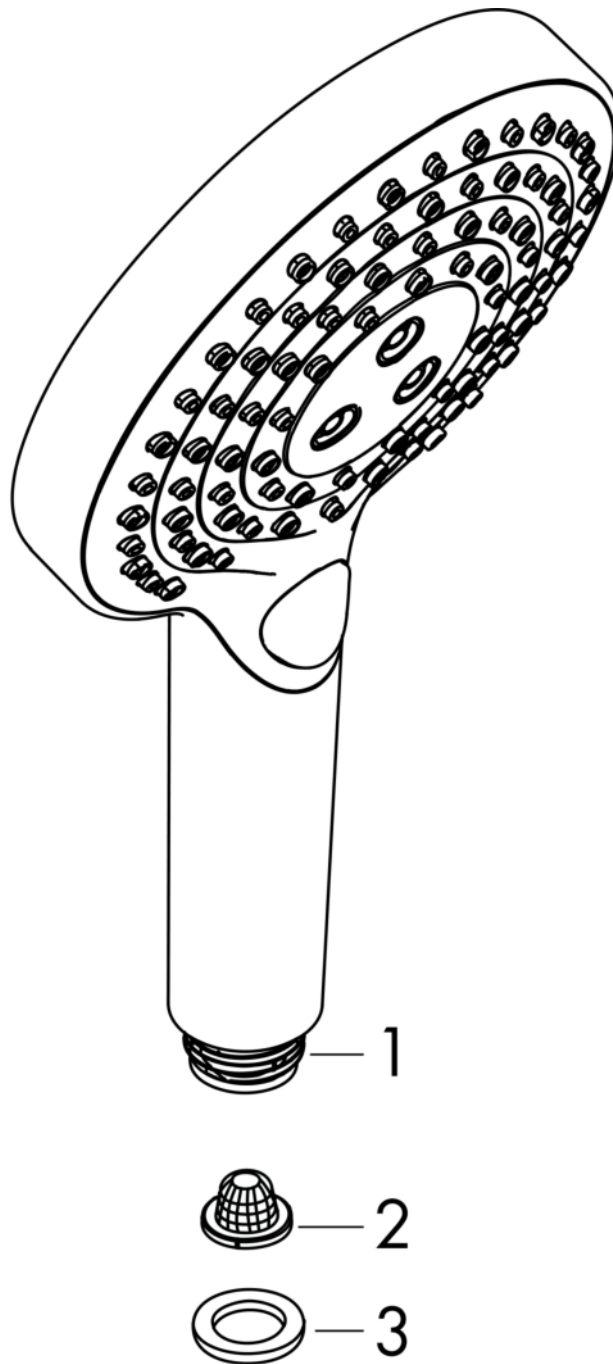

Raindance Select S
Handbrause 120 3jet PowderRain

Oberfläche: **Mattschwarz** Artikelnummer: **26014670**

Beschreibung

Merkmale

- Brausekopfgröße: 125 mm
- Strahlart: PowderRain, Rain, Whirl
- komfortable Strahlartenumstellung durch Select-Taste
- Oberfläche Strahlscheibe: reinigungsfreundliche Strahlscheibe aus Kunststoff
- maximale Durchflussmenge bei 3 bar: 11 l/min
- Mindestfließdruck: 1,2 bar
- mit innenliegender Wasserführung
- ausspülbare Siebdichtung
- Anschlussgewinde G 1/2
- für Durchlauferhitzer geeignet
- DVGW DW-6517CT0522
- P-IX 16898/IA

Technologie

Zertifikate / Nachhaltigkeit

Produktabbildung

Maßzeichnung

Raindance Select S
Handbrause 120 3jet PowderRain

Oberfläche: **Mattschwarz** Artikelnummer: **26014670**

Durchflussdiagramm

Die Verbrauchswerte wurden praxisnah mit den dazugehörigen Armaturen (Thermostat/Mischer/ Unterputzventil) gemessen.

Raindance Select S
Handbrause 120 3jet PowderRain

Oberfläche: **Mattschwarz** Artikelnummer: **26014670**

Explosionszeichnung

Baujahr: >10/20

Raindance Select S
Handbrause 120 3jet PowderRain

Oberfläche: **Mattschwarz** Artikelnummer: **26014670**

Ersatzteilliste

Baujahr: >10/20

Pos.	Beschreibung	Artikelnummer	PG	VE
1	Anschlußstutzen	93089000	5	1
2	Sieb	92672000	2	1
3	Dichtung	98058000	1	1