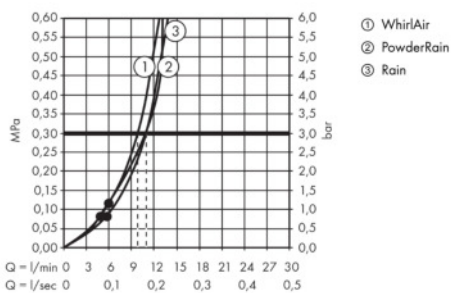

Raindance Select S
Handbrause 120 3jet PowderRain

Oberfläche: **Mattschwarz** Artikelnummer: **26014670**

Beschreibung

Merkmale

- Brausekopfgröße: 125 mm
- Strahlart: PowderRain, Rain, Whirl
- komfortable Strahlartenumstellung durch Select-Taste
- Oberfläche Strahlscheibe: reinigungsfreundliche Strahlscheibe aus Kunststoff
- maximale Durchflussmenge bei 3 bar: 11 l/min
- Mindestfließdruck: 1,2 bar
- mit innenliegender Wasserführung
- ausspülbare Siebdichtung
- Anschlussgewinde G 1/2
- für Durchlauferhitzer geeignet
- DVGW DW-6517CT0522
- P-IX 16898/IA

Technologie

Zertifikate / Nachhaltigkeit

Produktabbildung

Maßzeichnung

Raindance Select S
Handbrause 120 3jet PowderRain

Oberfläche: **Mattschwarz** Artikelnummer: **26014670**

Durchflussdiagramm

Die Verbrauchswerte wurden praxisnah mit den dazugehörigen Armaturen (Thermostat/Mischer/ Unterputzventil) gemessen.