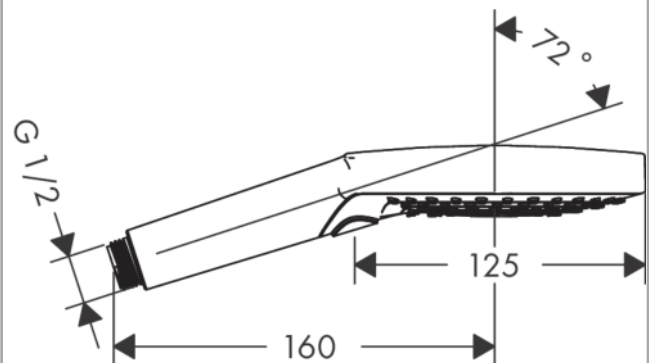

Raindance Select S
Handbrause 120 3jet PowderRain

Oberfläche: **Mattschwarz** Artikelnummer: **26014670**

Beschreibung

Merkmale

- Brausekopfgröße: 125 mm
- Strahlart: PowderRain, Rain, Whirl
- komfortable Strahlartenumstellung durch Select-Taste
- Oberfläche Strahlscheibe: reinigungsfreundliche Strahlscheibe aus Kunststoff
- maximale Durchflussmenge bei 3 bar: 11 l/min
- Mindestfließdruck: 1,2 bar
- mit innenliegender Wasserführung
- ausspülbare Siebdichtung
- Anschlussgewinde G 1/2
- für Durchlauferhitzer geeignet
- DVGW DW-6517CT0522
- P-IX 16898/IA

Technologie

Zertifikate / Nachhaltigkeit

Produktabbildung

Maßzeichnung

Raindance Select S
Handbrause 120 3jet PowderRain

Oberfläche: **Mattschwarz** Artikelnummer: **26014670**

Durchflussdiagramm

Die Verbrauchswerte wurden praxisnah mit den dazugehörigen Armaturen (Thermostat/Mischer/ Unterputzventil) gemessen.