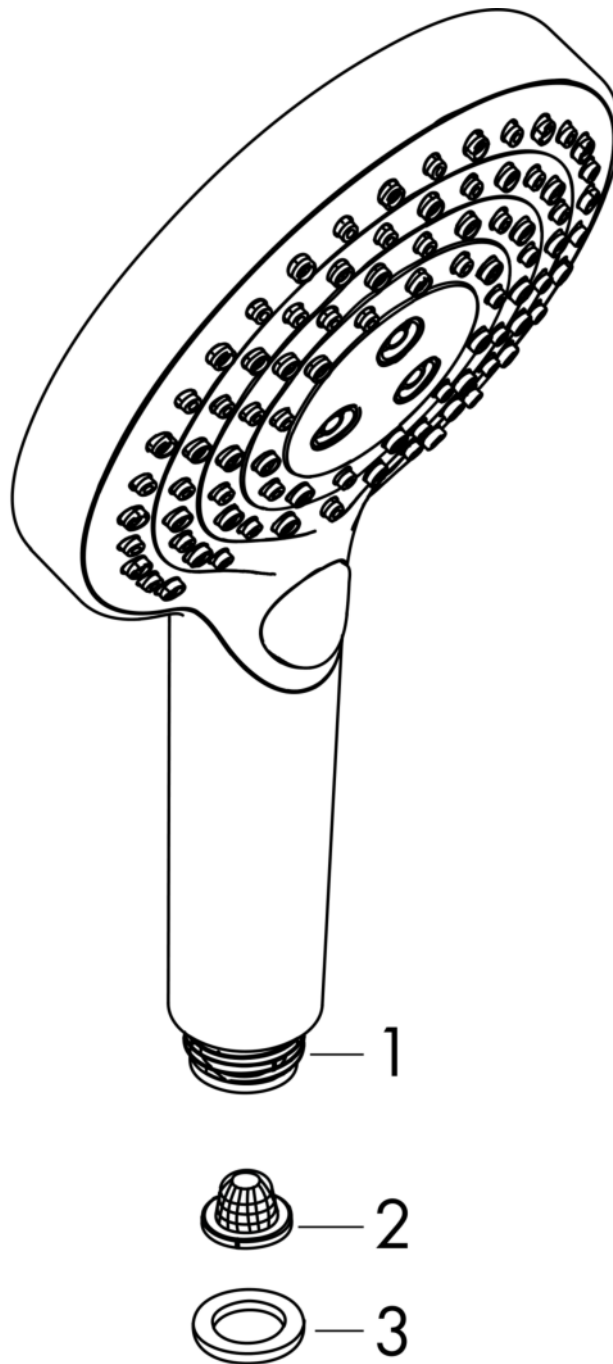

**Raindance Select S**  
**Handbrause 120 3jet PowderRain**  
 Oberfläche: **Chrom** Artikelnummer: **26014000**

**Beschreibung**

**Merkmale**

- Brausekopfgröße: 125 mm
- Strahlart: PowderRain, Rain, Whirl
- komfortable Strahlartenumstellung durch Select-Taste
- Oberfläche Strahlscheibe: reinigungsfreundliche Strahlscheibe aus Kunststoff
- maximale Durchflussmenge bei 3 bar: 11 l/min
- Mindestfließdruck: 1,2 bar
- mit innenliegender Wasserführung
- ausspülbare Siebdichtung
- Anschlussgewinde G 1/2
- für Durchlauferhitzer geeignet
- DVGW DW-6517CT0522
- P-IX 16898/IA
- EPD\_20230021\_Hand\_showers

**Technologie**

**Zertifikate / Nachhaltigkeit**

**Produktabbildung**

**Maßzeichnung**

**Raindance Select S**

**Handbrause 120 3jet PowderRain**

Oberfläche: **Chrom** Artikelnummer: **26014000**

**Durchflussdiagramm**

Die Verbrauchswerte wurden praxisnah mit den dazugehörigen Armaturen (Thermostat/Mischer/ Unterputzventil) gemessen.

**Raindance Select S**  
**Handbrause 120 3jet PowderRain**  
Oberfläche: **Chrom**    Artikelnummer: **26014000**

**Explosionszeichnung**

Baujahr: >04/18

**Raindance Select S**  
**Handbrause 120 3jet PowderRain**  
 Oberfläche: **Chrom** Artikelnummer: **26014000**

**Ersatzteilliste**

Baujahr: >04/18

Pos.	Beschreibung	Artikelnummer	PG	VE
1	Anschlußstutzen	93089000	5	1
2	Sieb	92672000	2	1
3	Dichtung	98058000	1	1