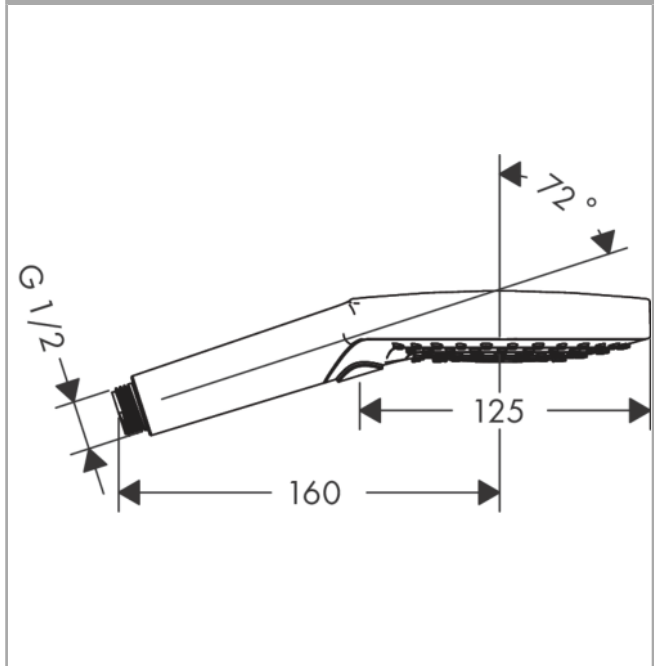

**Raindance Select S**  
**Handbrause 120 3jet PowderRain**  
 Oberfläche: **Chrom** Artikelnummer: **26014000**

**Beschreibung**

**Merkmale**

- Brausekopfgröße: 125 mm
- Strahlart: PowderRain, Rain, Whirl
- komfortable Strahlartenumstellung durch Select-Taste
- Oberfläche Strahlscheibe: reinigungsfreundliche Strahlscheibe aus Kunststoff
- maximale Durchflussmenge bei 3 bar: 11 l/min
- Mindestfließdruck: 1,2 bar
- mit innenliegender Wasserführung
- ausspülbare Siebdichtung
- Anschlussgewinde G 1/2
- für Durchlauferhitzer geeignet
- DVGW DW-6517CT0522
- P-IX 16898/IA
- EPD\_20230021\_Hand\_showers

**Technologie**

**Zertifikate / Nachhaltigkeit**

**Produktabbildung**

**Maßzeichnung**

**Raindance Select S**

**Handbrause 120 3jet PowderRain**

Oberfläche: **Chrom** Artikelnummer: **26014000**

**Durchflussdiagramm**