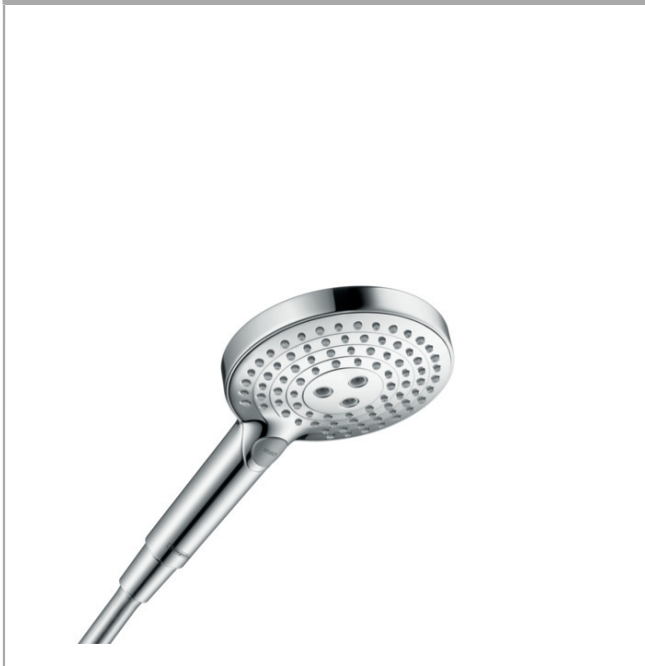

**Raindance Select S**  
**Handbrause 120 3jet PowderRain**  
 Oberfläche: **Chrom** Artikelnummer: **26014000**

**Beschreibung**

**Merkmale**

- Brausekopfgröße: 125 mm
- Strahlart: PowderRain, Rain, Whirl
- komfortable Strahlartenumstellung durch Select-Taste
- Oberfläche Strahlscheibe: reinigungsfreundliche Strahlscheibe aus Kunststoff
- maximale Durchflussmenge bei 3 bar: 11 l/min
- Mindestfließdruck: 1,2 bar
- mit innenliegender Wasserführung
- ausspülbare Siebdichtung
- Anschlussgewinde G 1/2
- für Durchlauferhitzer geeignet
- DVGW DW-6517CT0522
- P-IX 16898/IA
- EPD\_20230021\_Hand\_showers

**Technologie**

**Zertifikate / Nachhaltigkeit**

**Produktabbildung**

**Maßzeichnung**

**Raindance Select S**

**Handbrause 120 3jet PowderRain**

Oberfläche: **Chrom** Artikelnummer: **26014000**

**Durchflussdiagramm**

Die Verbrauchswerte wurden praxisnah mit den dazugehörigen Armaturen (Thermostat/Mischer/ Unterputzventil) gemessen.

**Raindance Select S**  
**Handbrause 120 3jet PowderRain**  
Oberfläche: **Chrom**    Artikelnummer: **26014000**

**Explosionszeichnung**

Baujahr: >04/18

**Raindance Select S**  
**Handbrause 120 3jet PowderRain**  
 Oberfläche: **Chrom** Artikelnummer: **26014000**

**Ersatzteilliste**

Baujahr: >04/18

Pos.	Beschreibung	Artikelnummer	PG	VE
1	Anschlußstutzen	93089000	5	1
2	Sieb	92672000	2	1
3	Dichtung	98058000	1	1