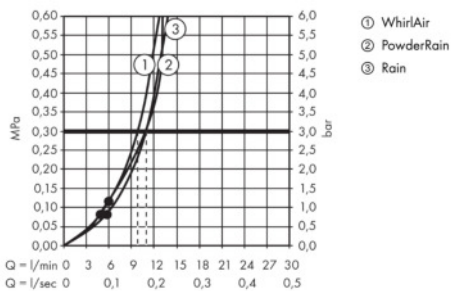

**Raindance Select S**  
**Handbrause 120 3jet PowderRain**  
 Oberfläche: **Chrom** Artikelnummer: **26014000**

**Beschreibung**

**Merkmale**

- Brausekopfgröße: 125 mm
- Strahlart: PowderRain, Rain, Whirl
- komfortable Strahlartenumstellung durch Select-Taste
- Oberfläche Strahlscheibe: reinigungsfreundliche Strahlscheibe aus Kunststoff
- maximale Durchflussmenge bei 3 bar: 11 l/min
- Mindestfließdruck: 1,2 bar
- mit innenliegender Wasserführung
- ausspülbare Siebdichtung
- Anschlussgewinde G 1/2
- für Durchlauferhitzer geeignet
- DVGW DW-6517CT0522
- P-IX 16898/IA
- EPD\_20230021\_Hand\_showers

**Technologie**

**Zertifikate / Nachhaltigkeit**

**Produktabbildung**

**Maßzeichnung**

**Raindance Select S**

**Handbrause 120 3jet PowderRain**

Oberfläche: **Chrom** Artikelnummer: **26014000**

**Durchflussdiagramm**

Die Verbrauchswerte wurden praxisnah mit den dazugehörigen Armaturen (Thermostat/Mischer/ Unterputzventil) gemessen.

**Raindance Select S**  
**Handbrause 120 3jet PowderRain**  
Oberfläche: **Chrom**    Artikelnummer: **26014000**